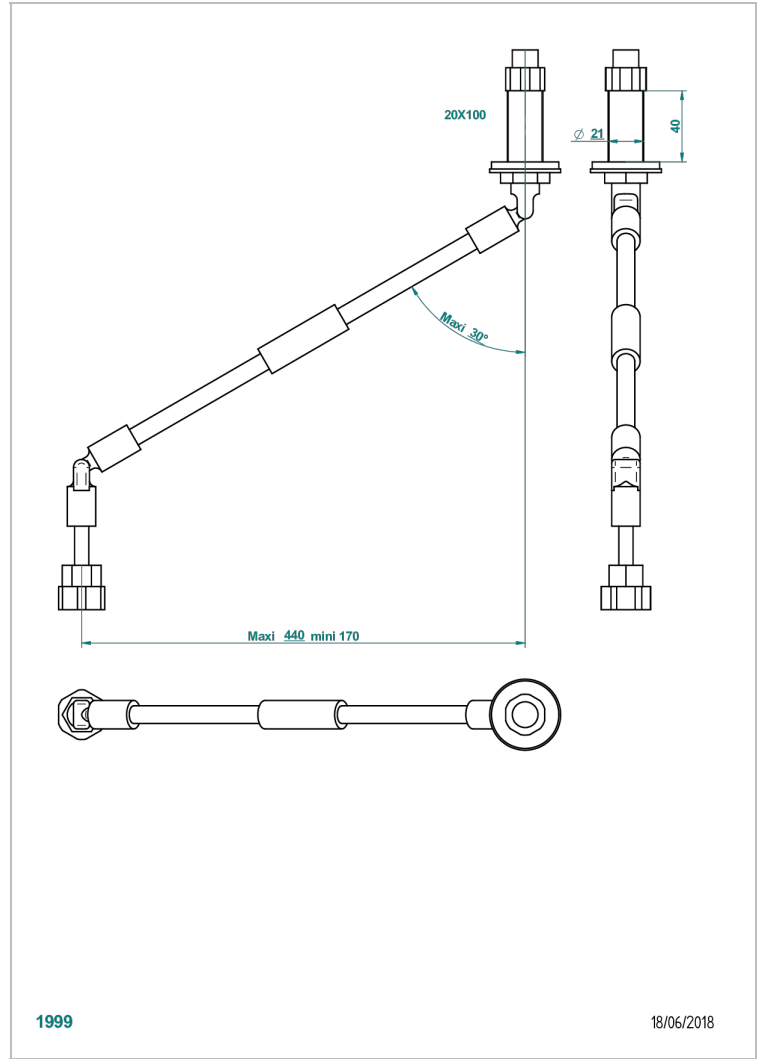

TOUS STYLES

G00-999N

Cardan pour mitigeur Eurotherm

CARACTÉRISTIQUES

- Tous Styles
- Cardan pour mitigeur Eurotherm

FINITIONS DISPONIBLES

*** - A00