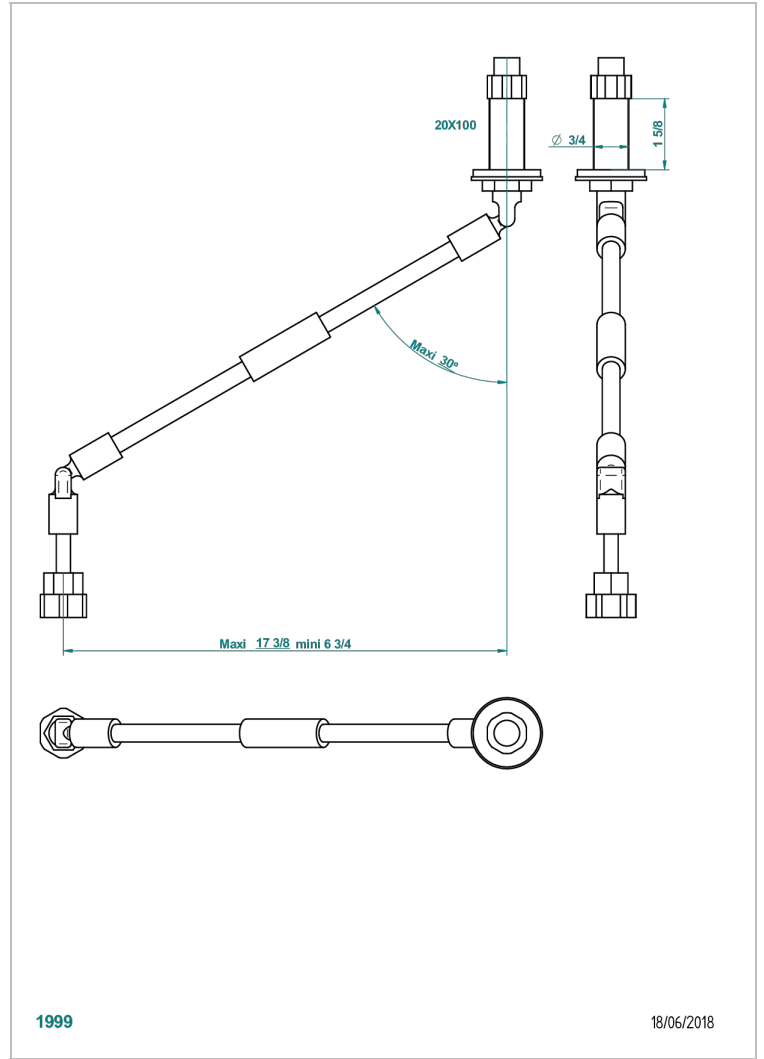

TOUS STYLES

G00-999N

Cardan pour mitigeur Eurotherm

CARACTÉRISTIQUES

- Tous Styles
- Cardan pour mitigeur Eurotherm

FINITIONS DISPONIBLES

*** - A00