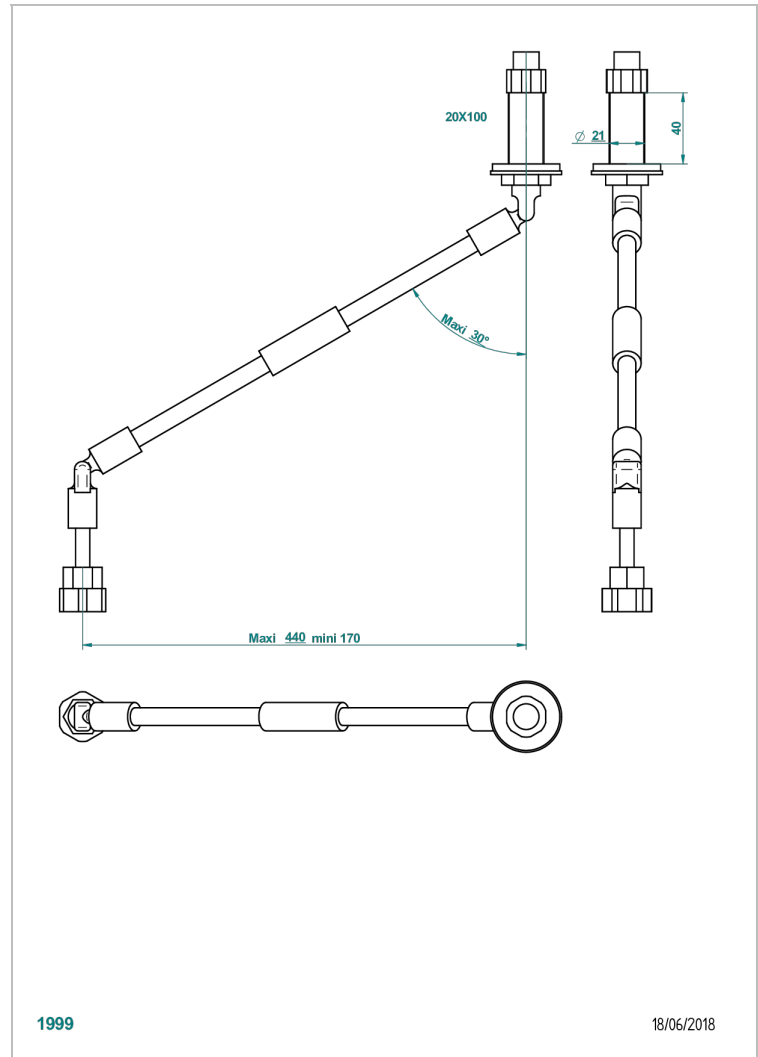

# TOUS STYLES

G00-999N

Cardan pour mitigeur Eurotherm