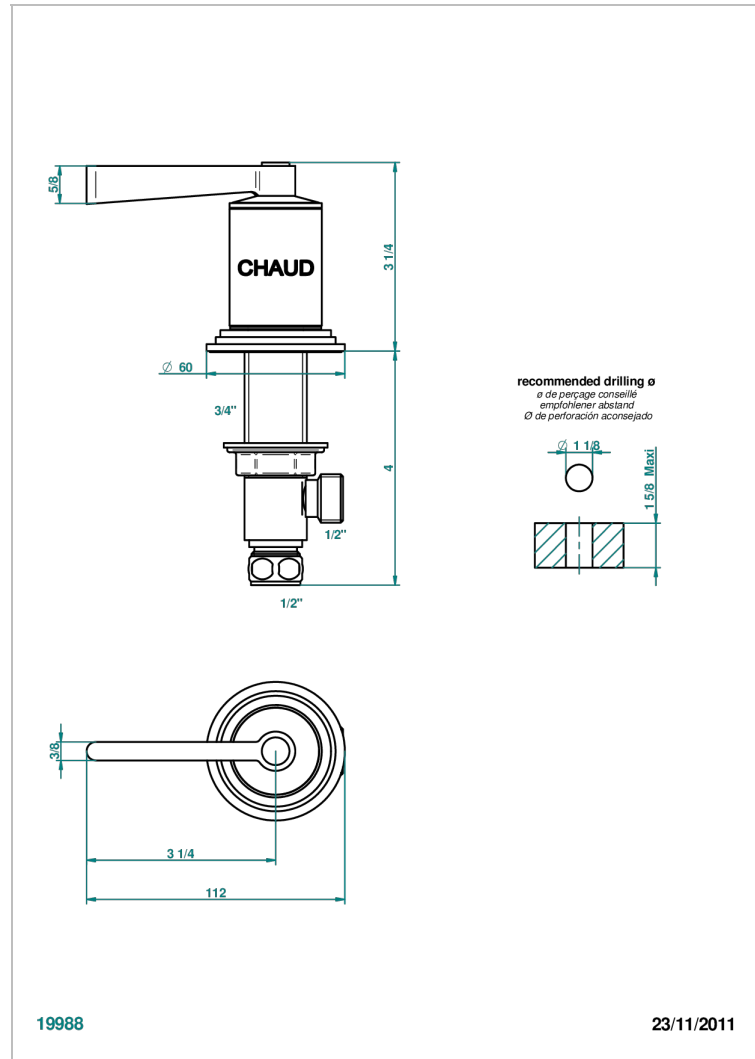

FAUBOURG METAL CON MANETAS

G2U-35/H

Llave de paso sobre encimera 1/2"- caliente

THG[®]
PARIS

CARACTERÍSTICAS

- Faubourg metal con manetas
- Llave de paso sobre encimera 1/2"- caliente

ACABADOS DISPONIBLES

Cerámica negra mate - D30
Cromo - A02
Cromo / dorado - G02
Cromo mate - C02
Dorado - F01
Dorado mate - F07