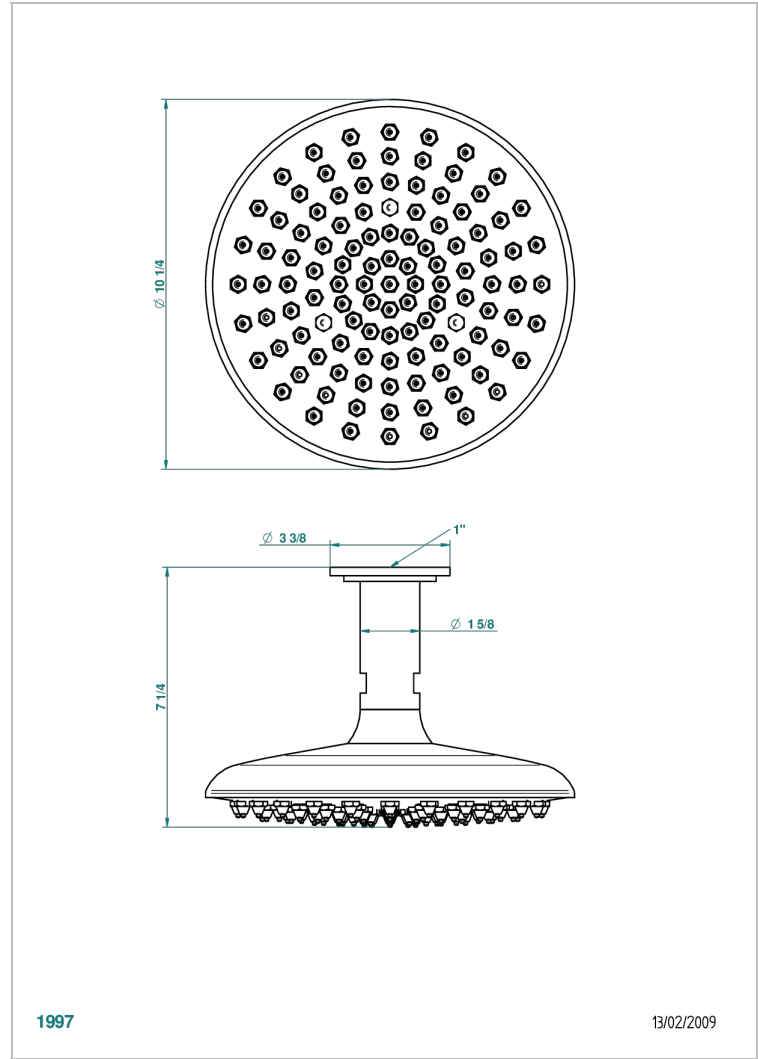

Pomme de douche Ø 260 mm avec 114 picots - système Easyclean, montée sur bras vertical 1"

1997

13/02/2009

## CARACTÉRISTIQUES

- Pomme équipée d'un limiteur de débit
- Fournie avec bras 1" et rosace
- Picots en silicone pour faciliter l'enlèvement du calcaire
- L'installation d'un adoucisseur d'eau est vivement recommandée.