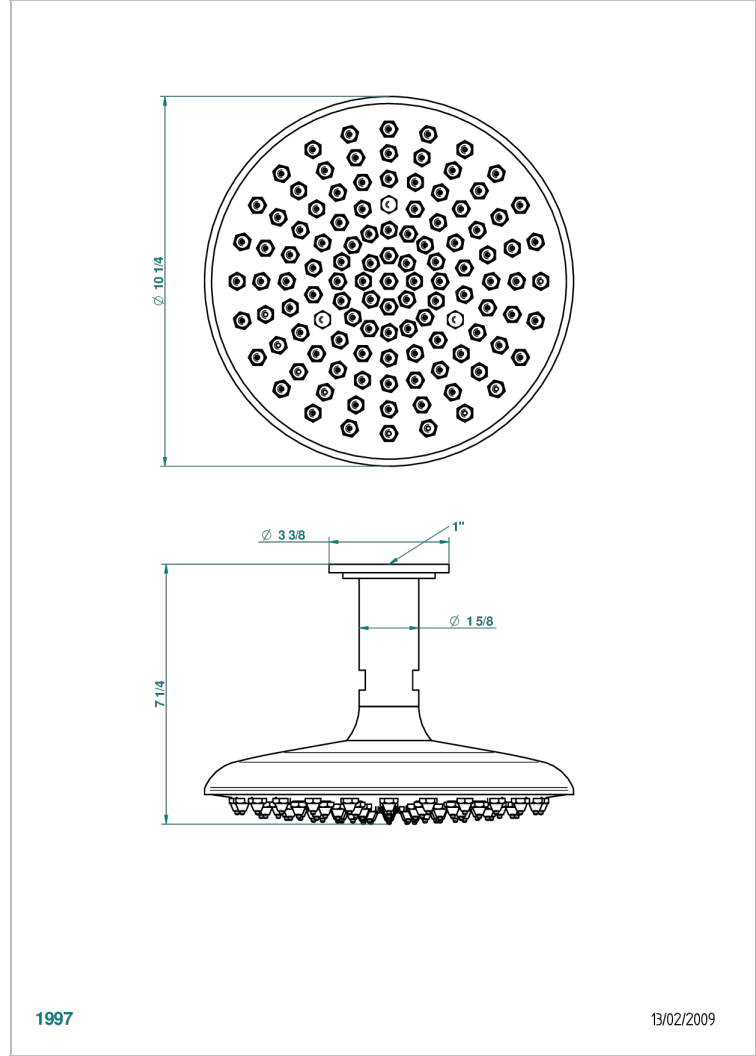

Pomme de douche Ø 260 mm avec 114 picots - système Easyclean, montée sur bras vertical 1"

1997

13/02/2009

## CARACTÉRISTIQUES

- Pomme équipée d'un limiteur de débit
- Fournie avec bras 1" et rosace
- Picots en silicone pour faciliter l'enlèvement du calcaire
- L'installation d'un adoucisseur d'eau est vivement recommandée.