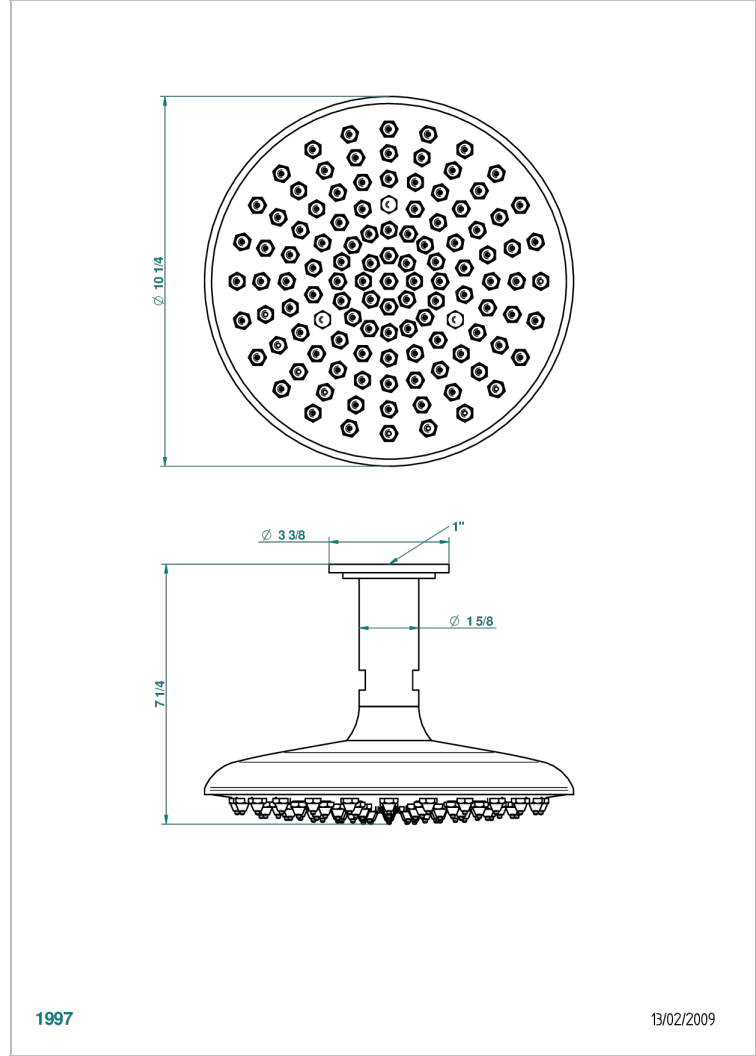

Regadera Ø 260 mm con jets sistema easyclean con brazo de 1" (solo para fijación al techo)

1997

13/02/2009

CARACTERÍSTICAS

- Cabezal de ducha equipado con un limitador de flujo.
- Entregado con brazo 1" y roseta
- Alfileres de silicona para facilitar la eliminación de calizas.
- Se recomienda encarecidamente la instalación de un ablandador de agua

ESPECIFICACIONES TÉCNICAS

- Recommandé : 3 bars (max. 5 bars) - Advised : 43,5 psi (max. 72 psi)
- 50 l/min à 3 bars (13.2 gpm at 43.5 psi)

ACABADOS DISPONIBLES

Bronce claro - D01
Cerámica negra mate - D30
Cobre viejo mate - H07
Cromo - A02
Cromo / dorado - G02
Cromo mate - C02