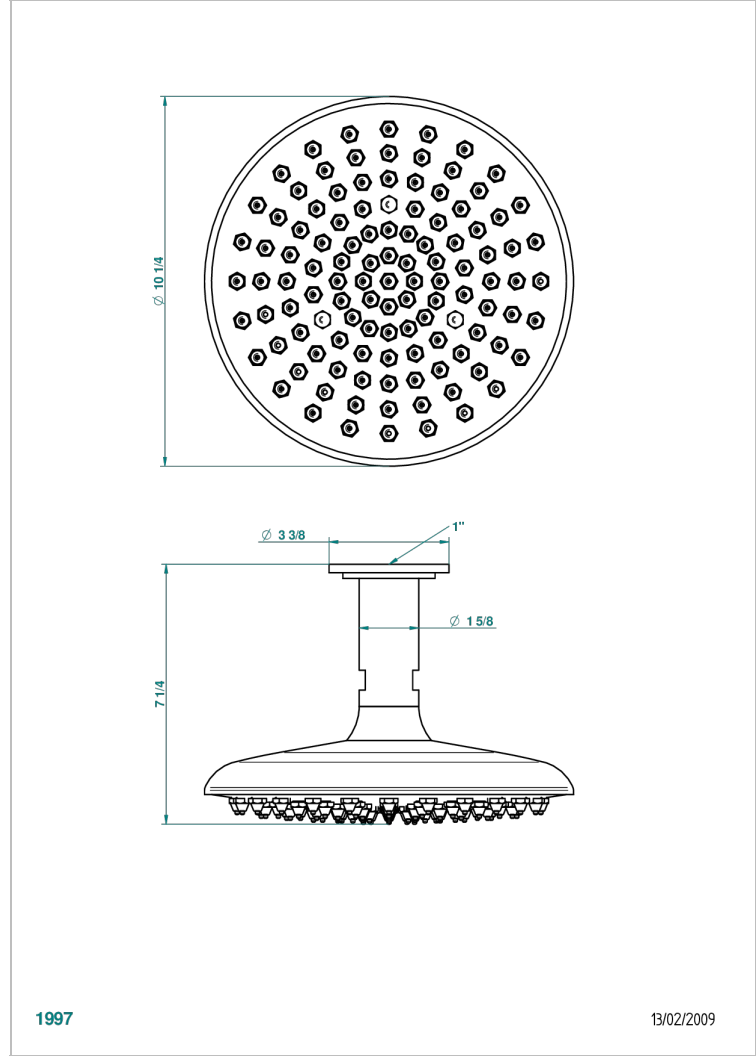

Regadera Ø 260 mm con jets sistema easyclean con brazo de 1" (solo para fijación al techo)

CARACTERÍSTICAS

- Cabezal de ducha equipado con un limitador de flujo.
- Entregado con brazo 1" y roseta
- Alfileres de silicona para facilitar la eliminación de calizas.
- Se recomienda encarecidamente la instalación de un ablandador de agua

ESPECIFICACIONES TÉCNICAS

- Recommandé : 3 bars (max. 5 bars) - Advised : 43,5 psi (max. 72 psi)
- 50 l/min à 3 bars (13.2 gpm at 43.5 psi)

ACABADOS DISPONIBLES

Bronce claro - D01
Cerámica negra mate - D30
Cobre viejo mate - H07
Cromo - A02
Cromo / dorado - G02
Cromo mate - C02