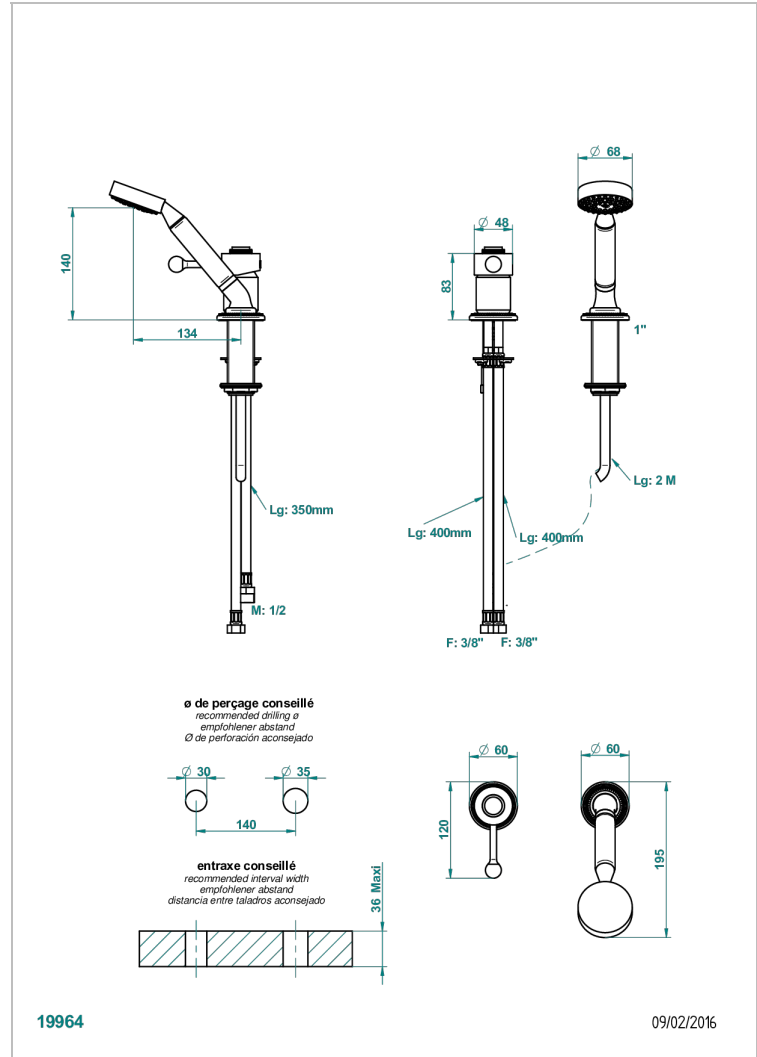

DIPLOMATE ROYALE

U4D-6523/60A

Mitigeur sur gorge avec douchette, coulant et flexible 2 m

THG
PARIS

CARACTÉRISTIQUES

- Diplome Royale
- Mitigeur sur gorge avec douchette, coulant et flexible 2 m

FINITIONS DISPONIBLES

Bronze clair - D01
Chromé - A02
Chromé / doré - G02
Chromé mat - C02
Doré brillant - F01
Doré mat - F07

Nickel brillant - B01
Nickel mat - C01
Noir mat céramique - D30
Or pâle - F30
Or pâle mat - F31
Pvd blush - H62