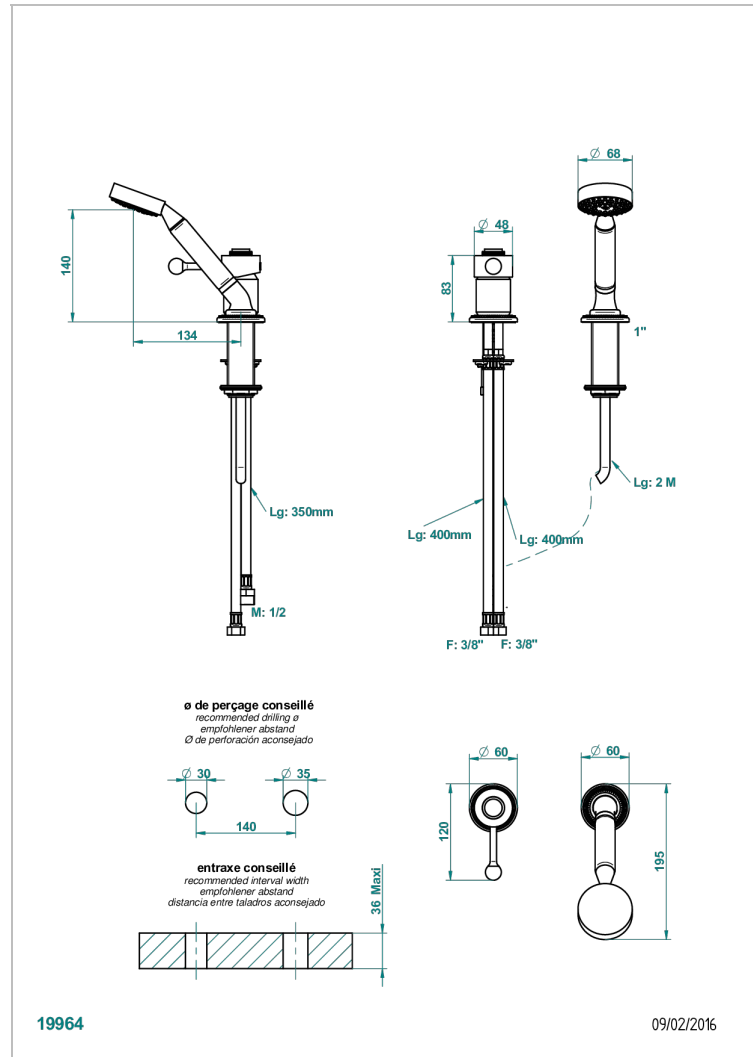

Kit monomando de peluqueria : monomando con teleducha sobre encimera y flexo de 2 m y soporte

CARACTERÍSTICAS

- Diplomate Royale
- Kit monomando de peluqueria : monomando con teleducha sobre encimera y flexo de 2 m y soporte

ACABADOS DISPONIBLES

Bronce claro - D01
Cerámica negra mate - D30
Cobre viejo mate - H07
Cromo - A02
Cromo / dorado - G02
Cromo mate - C02

Dorado - F01
Dorado mate - F07
Dorado pálido - F30
Dorado pálido mate (sin barniz) - F31
Níquel - B01
Níquel mate - C01

Pvd marrón bronce mate - F34
Pvd umber - H66
Pvd umber mate - H67