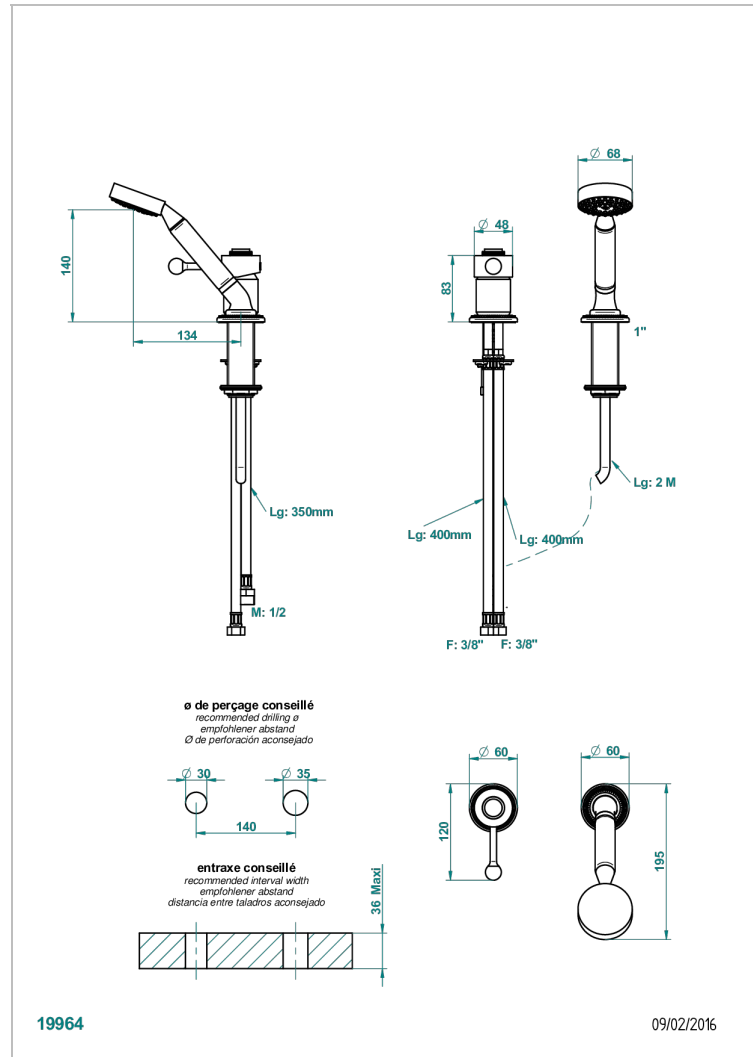

DIPLOMATE ROYALE

U4D-6523/60A

THG[®]
PARIS

Einhebelmischer zur Standmontage mit Brausegarnitur, Schlupfrohr und Schlauch 2 m

EIGENSCHAFTEN

- Diplomate Royale
- Einhebelmischer zur Standmontage mit Brausegarnitur, Schlupfrohr und Schlauch 2 m

VERFÜGBARE OBERFLÄCHEN

Altnickel - H28
Blassgold - F30
Blassgold matt unlackiert - F31
Bronze hell - D01
Chrom - A02
Chrom / gold - G02

Chrom matt - C02
Gold - F01
Gold matt - F07
Kupfer altrot matt lackiert - H07
Mattschwarz keramik - D30
Nickel matt - C01

Pvd umber - H66
Pvd umber matt - H67
Silbernichel - B01