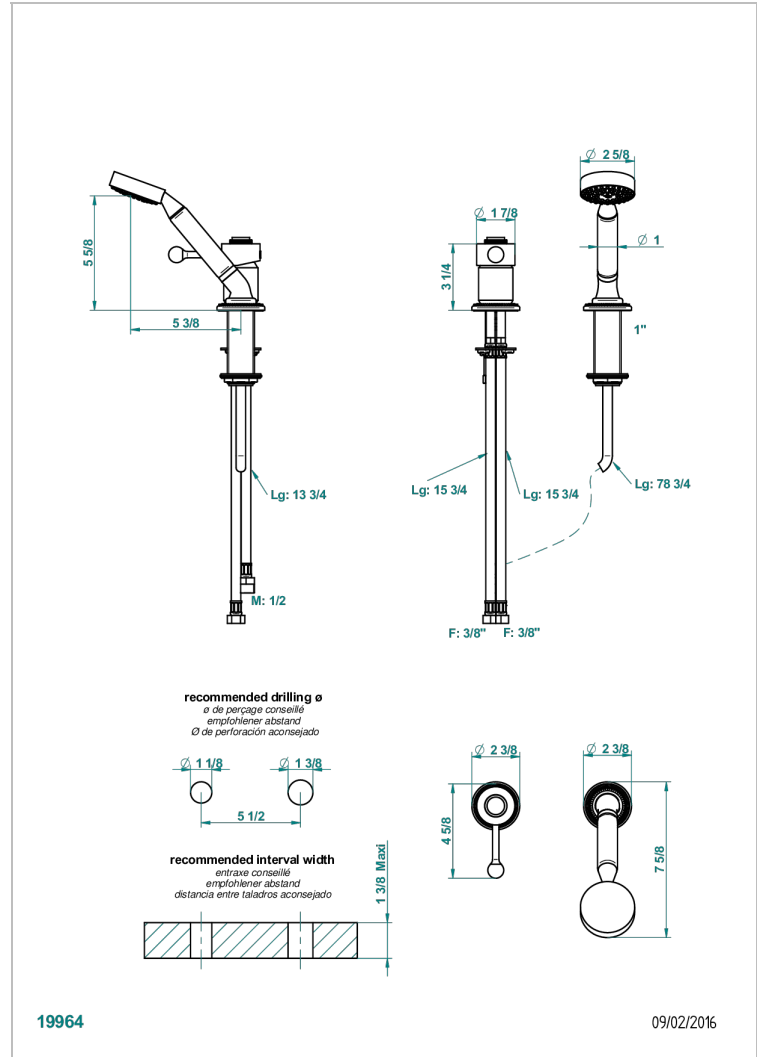

DIPLOMATE ROYALE

U4D-6523/60A

Mitigeur sur gorge avec douchette, coulant et flexible 2 m

THG[®]
PARIS

CARACTÉRISTIQUES

- Diplomate Royale
- Mitigeur sur gorge avec douchette, coulant et flexible 2 m

FINITIONS DISPONIBLES

Bronze clair - D01
Chromé - A02
Chromé / doré - G02
Chromé mat - C02
Doré brillant - F01
Doré mat - F07

Nickel brillant - B01
Nickel mat - C01
Noir mat céramique - D30
Or pâle - F30
Or pâle mat - F31
Pvd blush - H62