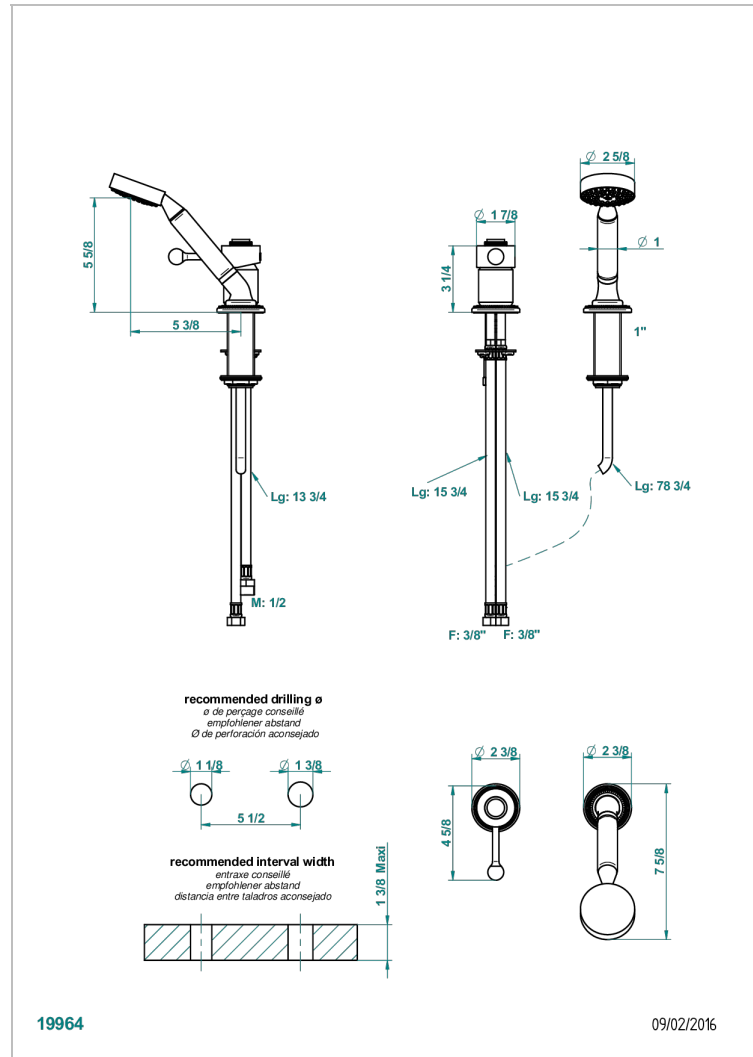

Kit monomando de peluqueria : monomando con teleducha sobre encimera y flexo de 2 m y soporte

CARACTERÍSTICAS

- Diplomate Royale
- Kit monomando de peluqueria : monomando con teleducha sobre encimera y flexo de 2 m y soporte