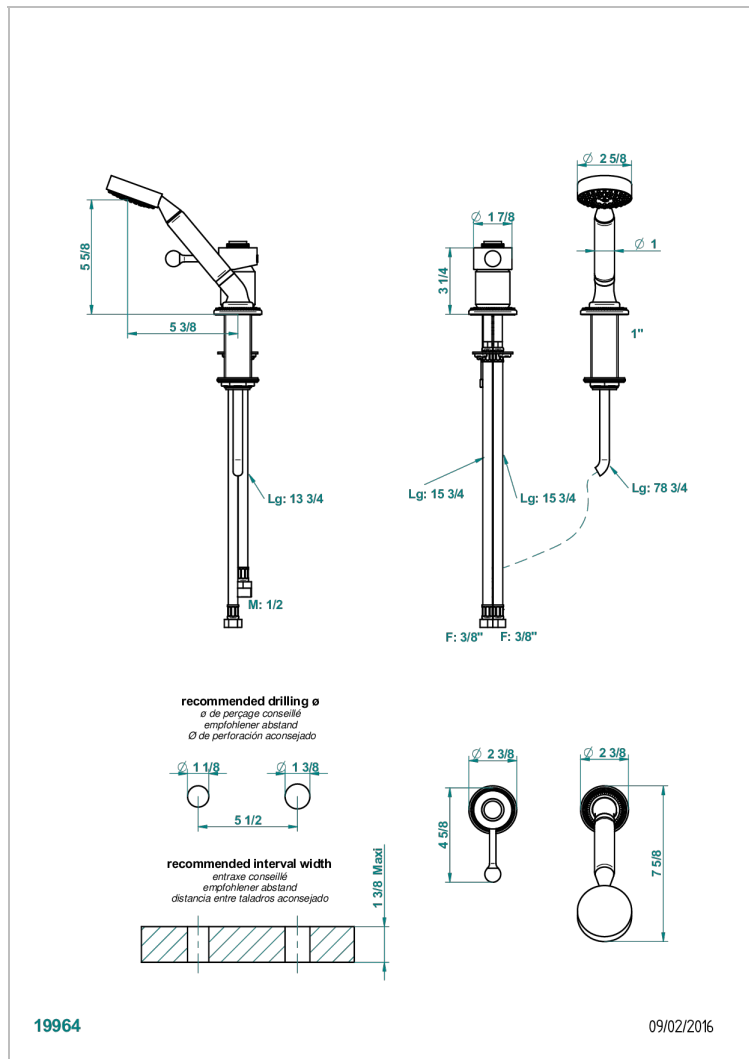

# DIPLOMATE ROYALE

U4D-6523/60A

THG<sup>®</sup>  
PARIS

Einhebelmischer zur Standmontage mit Brausegarnitur, Schlupfrohr und Schlauch 2 m

## EIGENSCHAFTEN

- Diplomate Royale
- Einhebelmischer zur Standmontage mit Brausegarnitur, Schlupfrohr und Schlauch 2 m

## VERFÜGBARE OBERFLÄCHEN

Altnickel - H28  
 Blassgold - F30  
 Blassgold matt unlackiert - F31  
 Bronze hell - D01  
 Chrom - A02  
 Chrom / gold - G02

Chrom matt - C02  
 Gold - F01  
 Gold matt - F07  
 Kupfer altrot matt lackiert - H07  
 Mattschwarz keramik - D30  
 Nickel matt - C01