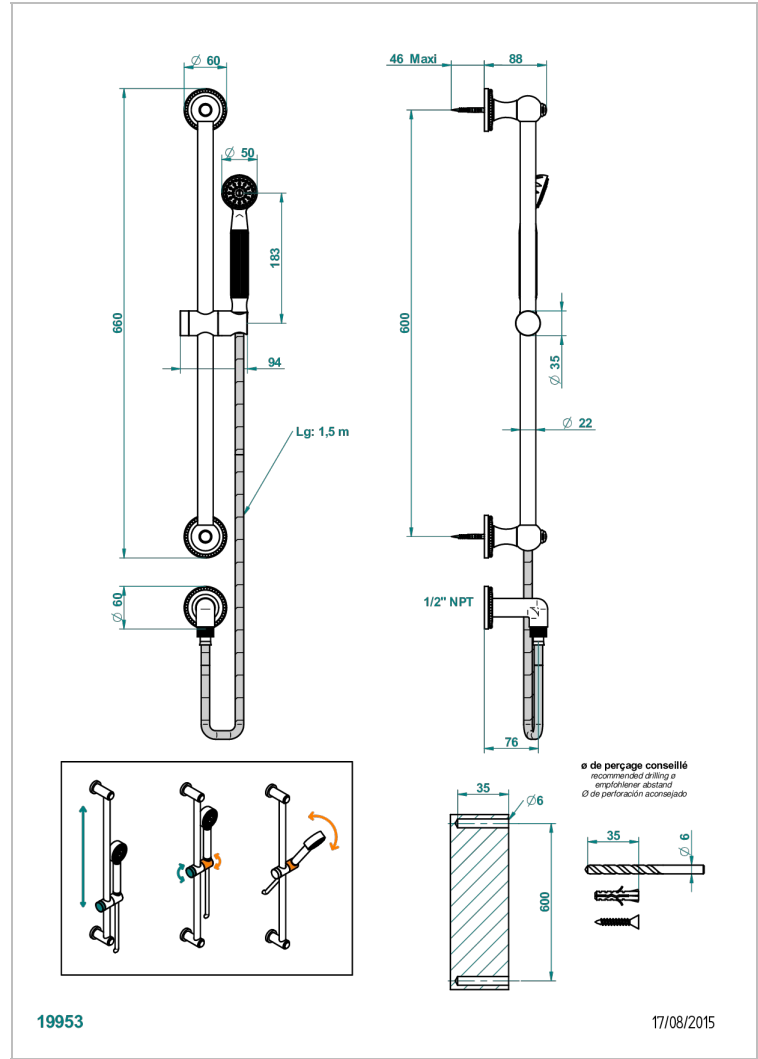

AMOUR DE TRIANON

G24-58/US

Barre de douche avec sortie coudée, flexible 1,50 m et douchette de style, standard américain

THG[®]
PARIS

19953

17/08/2015

CARACTÉRISTIQUES

- Flexible métallique double agrafage 1,5 m
- Douchette en laiton avec tapis Easyclean, réducteur de débit et clapet anti-retour
- Barre de douche et curseur en laiton
- Raccordement aux standards US

SPÉCIFICATIONS TECHNIQUES

- Recommandé : 3 bars (max. 5 bars) - Advised : 43,5 psi (max. 72 psi)
- 9,5 l/min à 3 bars (2.5 gpm at 43.5 psi)

FINITIONS DISPONIBLES

Bronze clair - D01
Chromé - A02
Chromé / doré - G02
Chromé mat - C02
Doré brillant - F01
Doré mat - F07

Nickel brillant - B01
Nickel mat - C01
Noir mat céramique - D30
Or pâle - F30
Or pâle mat - F31
Vieux cuivre rouge mat - H07

Vieux nickel - H28