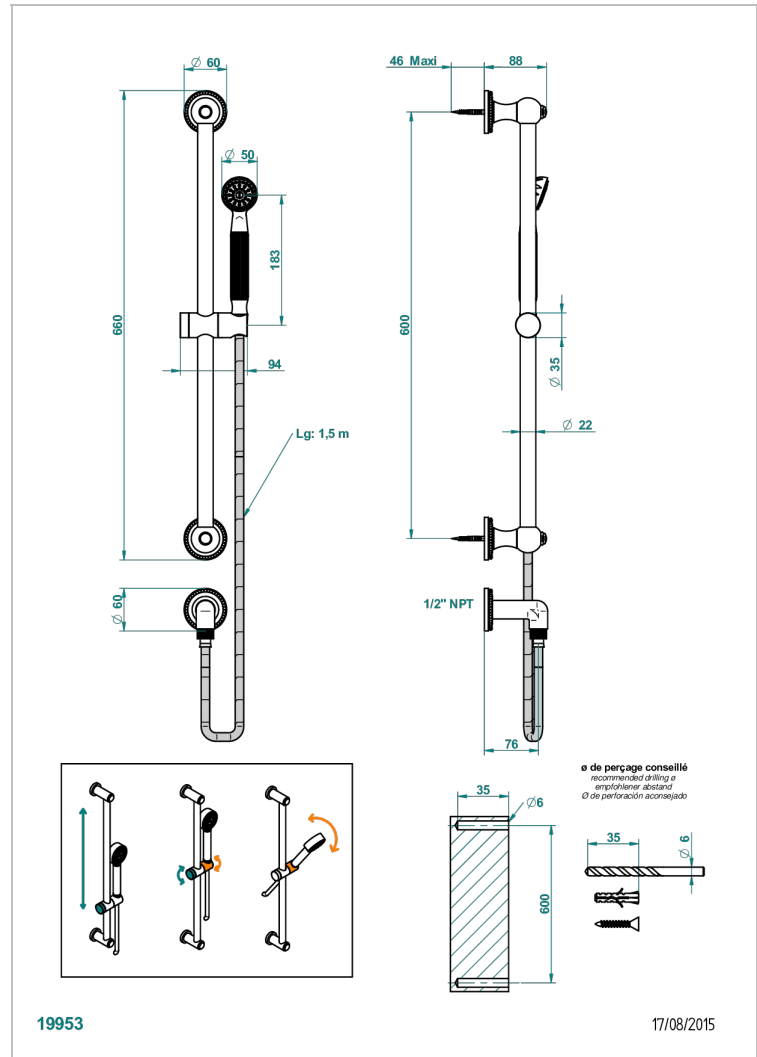

AMOUR DE TRIANON

G24-58/US

Hand handle shower with slide bar and elbow

THG[®]
PARIS

CARACTERÍSTICAS

- Amour de Trianon
- Hand handle shower with slide bar and elbow

ESPECIFICACIONES TÉCNICAS

- Recommandé : 3 bars (max. 5 bars) - Advised : 43,5 psi (max. 72 psi)
- 9,5 l/min à 3 bars (2.5 gpm at 43.5 psi)

ACABADOS DISPONIBLES

Bronce claro - D01
Cerámica negra mate - D30
Cobre viejo mate - H07
Cromo - A02
Cromo / dorado - G02
Cromo mate - C02

Dorado - F01
Dorado mate - F07
Dorado pálido - F30
Dorado pálido mate (sin barniz) - F31
Níquel - B01
Níquel mate - C01