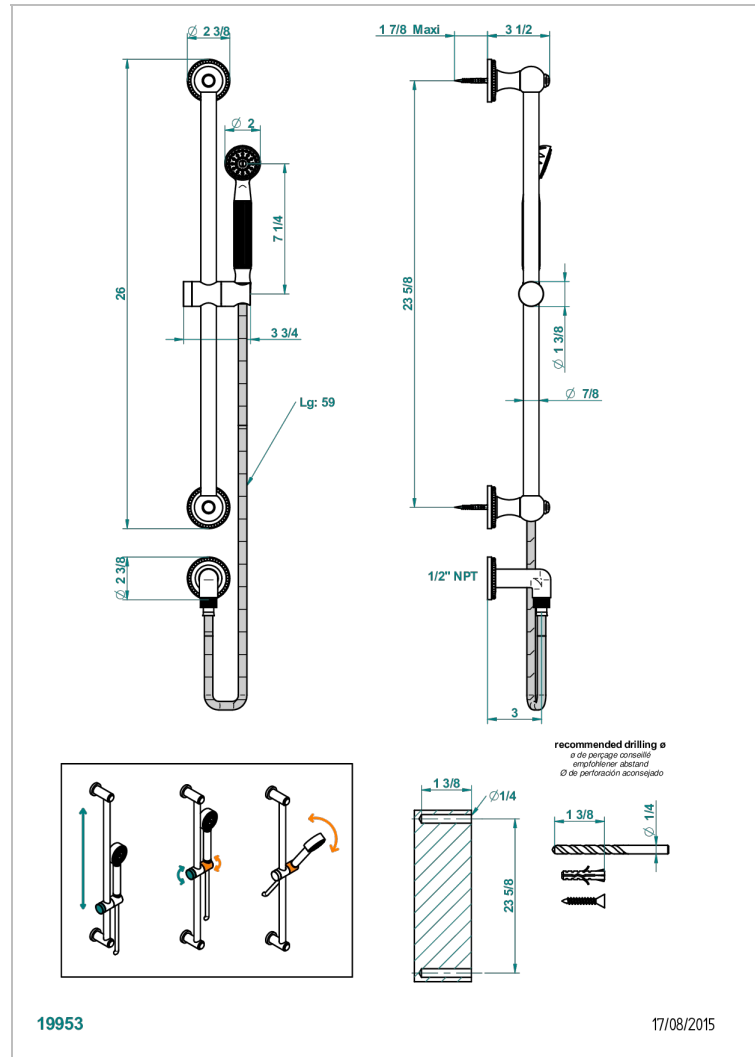

AMOUR DE TRIANON

G24-58/US

Hand handle shower with slide bar and elbow

THG[®]
PARIS

CARACTERÍSTICAS

- Amour de Trianon
- Hand handle shower with slide bar and elbow

ESPECIFICACIONES TÉCNICAS

- Recommandé : 3 bars (max. 5 bars) - Advised : 43,5 psi (max. 72 psi)
- 9,5 l/min à 3 bars (2.5 gpm at 43.5 psi)

ACABADOS DISPONIBLES

Bronce claro - D01
Cerámica negra mate - D30
Cobre viejo mate - H07
Cromo - A02
Cromo / dorado - G02
Cromo mate - C02

Dorado - F01
Dorado mate - F07
Dorado pálido - F30
Dorado pálido mate (sin barniz) - F31
Níquel - B01
Níquel mate - C01

Níquel viejo - H28