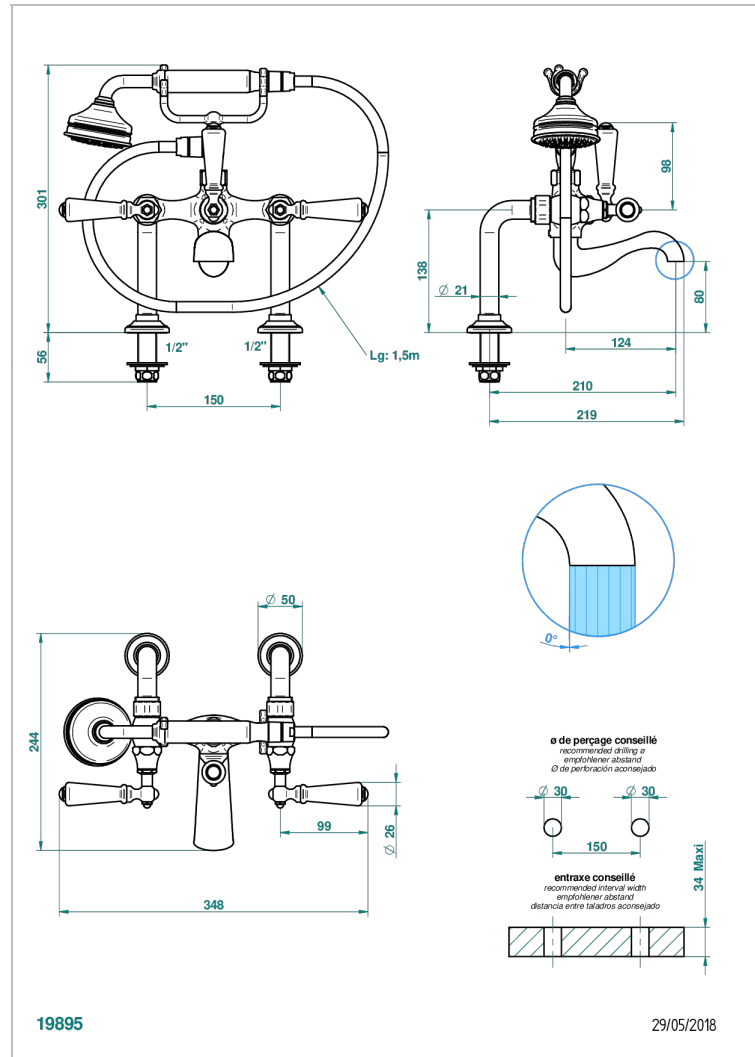

1900 CON MANETAS

G28-13G

Monobloc baÑo/ducha 1/2" con flexo, teleducha y columnas sobre encimera

THG[®]
PARIS

CARACTERÍSTICAS

- ACS : 21ACCLY034

ESPECIFICACIONES TÉCNICAS

- Recommandé : 3 bars (max. 5 bars) - Advised : 43,5 psi (max. 72 psi)
- Bec : 75 l/min à 3 bars - Douchette : 9,5 l/min à 3 bars
- Spout : 19,8 gpm at 43.5 psi - Handshower : 2.5 gpm at 43.5 psi