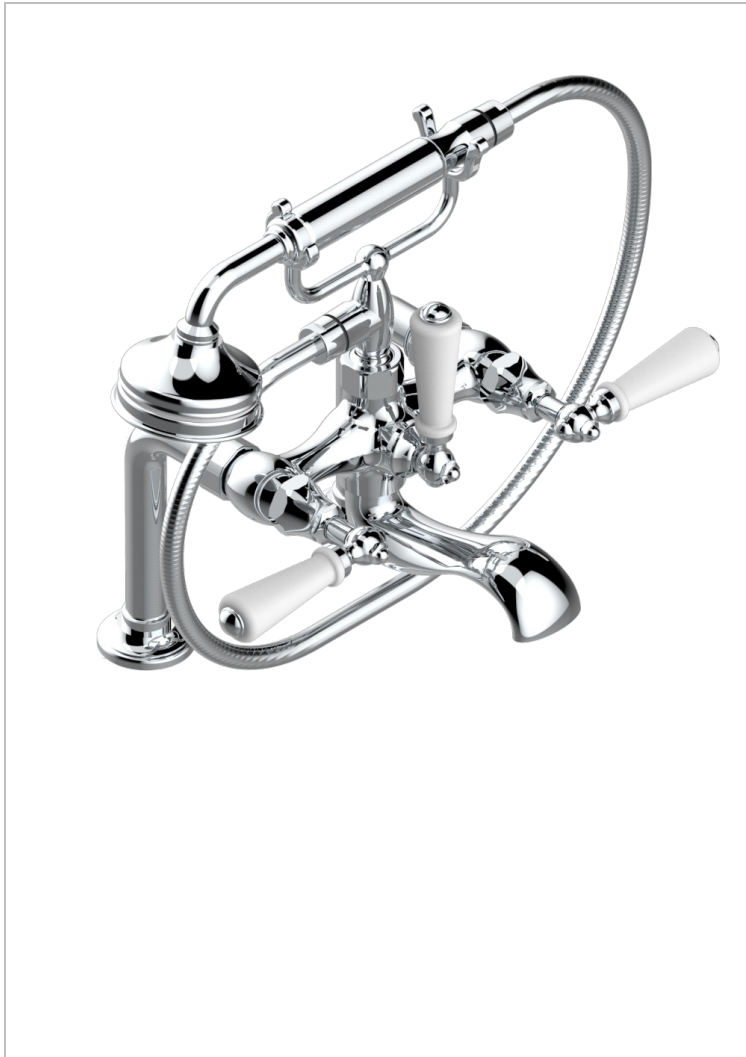

1900 CON MANETAS

G28-13G

Monobloc baÑo/ducha 1/2" con flexo, teleducha y columnas sobre encimera

THG[®]
PARIS

CARACTERÍSTICAS

- ACS : 21ACCLY034

ESPECIFICACIONES TÉCNICAS

- Recommandé : 3 bars (max. 5 bars) - Advised : 43,5 psi (max. 72 psi)
- Bec : 75 l/min à 3 bars - Douchette : 9,5 l/min à 3 bars
- Spout : 19,8 gpm at 43.5 psi - Handshower : 2.5 gpm at 43.5 psi

ESTÁNDAR

ACABADOS DISPONIBLES

Bronce claro - D01
Cerámica negra mate - D30
Cobre viejo mate - H07
Cromo - A02
Cromo / dorado - G02
Cromo mate - C02

Dorado - F01
Dorado mate - F07
Dorado pálido - F30
Dorado pálido mate (sin barniz) - F31
Natural smoked Brass - A13
Níquel - B01

Níquel mate - C01
Níquel viejo - H28
Pvd blush - H62
Pvd blush mate - H60
Pvd color latón - H49
Pvd color latón mate - H50

Pvd color níquel - H55
Pvd color níquel mate - H56
Pvd color oro - H52
Pvd color oro mate - H53
Pvd grafito - H64
Pvd grafito mate - H65