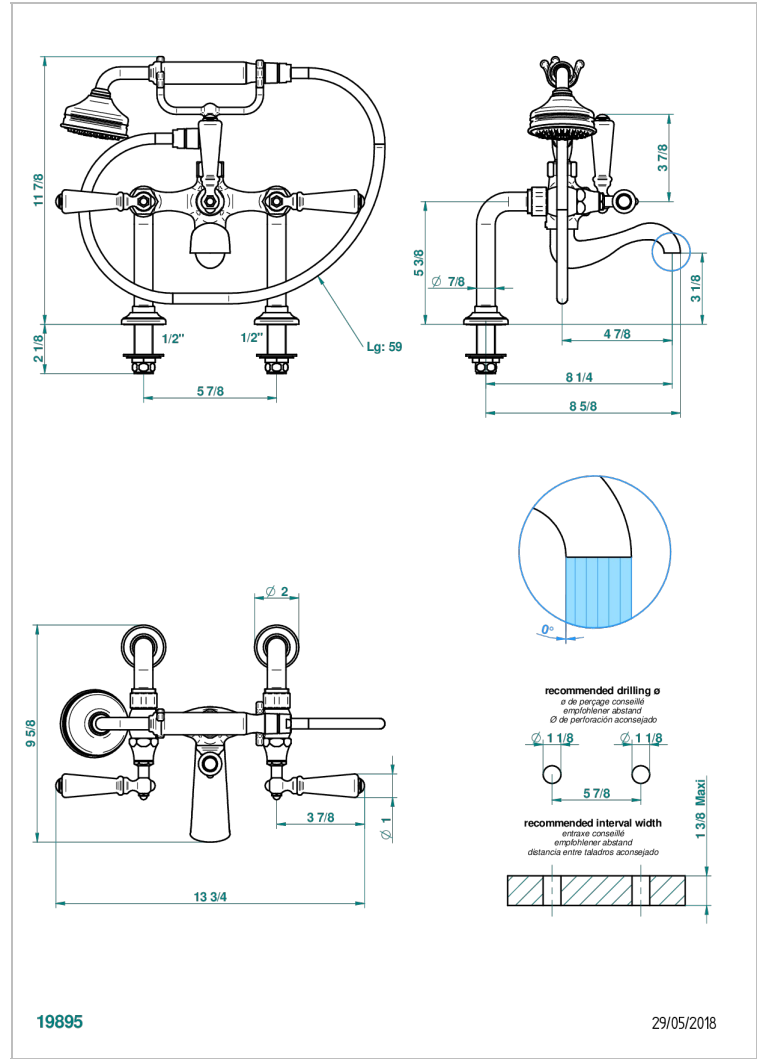

# 1900 CON MANETAS

G28-13G

Monobloc baÑo/ducha 1/2" con flexo, teleducha y columnas sobre encimera

THG<sup>®</sup>  
PARIS

## CARACTERÍSTICAS

- ACS : 21ACCLY034

## ESPECIFICACIONES TÉCNICAS

- Recommandé : 3 bars (max. 5 bars) - Advised : 43,5 psi (max. 72 psi)
- Bec : 75 l/min à 3 bars - Douchette : 9,5 l/min à 3 bars
- Spout : 19,8 gpm at 43.5 psi - Handshower : 2.5 gpm at 43.5 psi