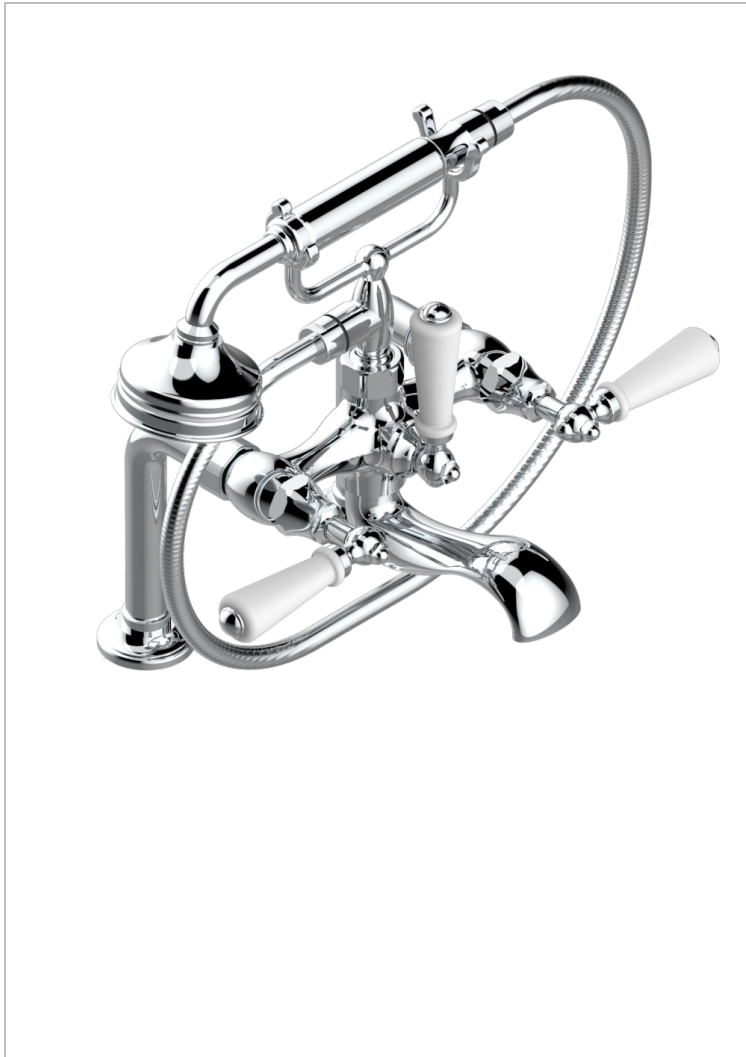

# 1900, HEBEL

G28-13G

THG<sup>®</sup>  
PARIS

Aufputz-wannenfüll- und brausebatterie ½" zur standmontage mit schlauch, handbrause und auflegegel für handbrause

## TECHNISCHE DATEN

- Recommandé : 3 bars (max. 5 bars) - Advised : 43,5 psi (max. 72 psi)
- Bec : 75 l/min à 3 bars - Douchette : 9,5 l/min à 3 bars
- Spout : 19,8 gpm at 43.5 psi - Handshower : 2.5 gpm at 43.5 psi

## VERFÜGBARE OBERFLÄCHEN

Altnickel - H28  
Blassgold - F30  
Blassgold matt unlackiert - F31  
Bronze hell - D01  
Chrom - A02  
Chrom / gold - G02

Chrom matt - C02  
Gold - F01  
Gold matt - F07  
Kupfer altrot matt lackiert - H07  
Mattschwarz keramik - D30  
Natural smoked Brass - A13