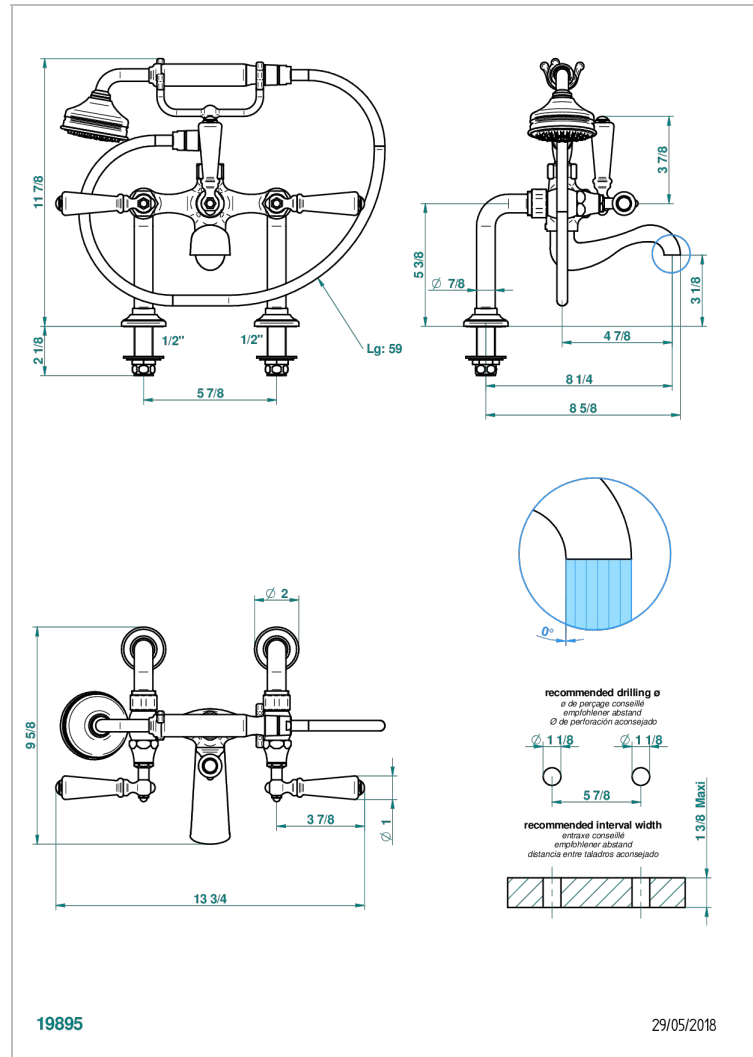

# 1900, HEBEL

G28-13G

THG<sup>®</sup>  
PARIS

Aufputz-wannenfüll- und brausebatterie ½" zur standmontage mit schlauch, handbrause und auflegegel für handbrause

## TECHNISCHE DATEN

- Recommandé : 3 bars (max. 5 bars) - Advised : 43,5 psi (max. 72 psi)
- Bec : 75 l/min à 3 bars - Douchette : 9,5 l/min à 3 bars
- Spout : 19,8 gpm at 43.5 psi - Handshower : 2.5 gpm at 43.5 psi