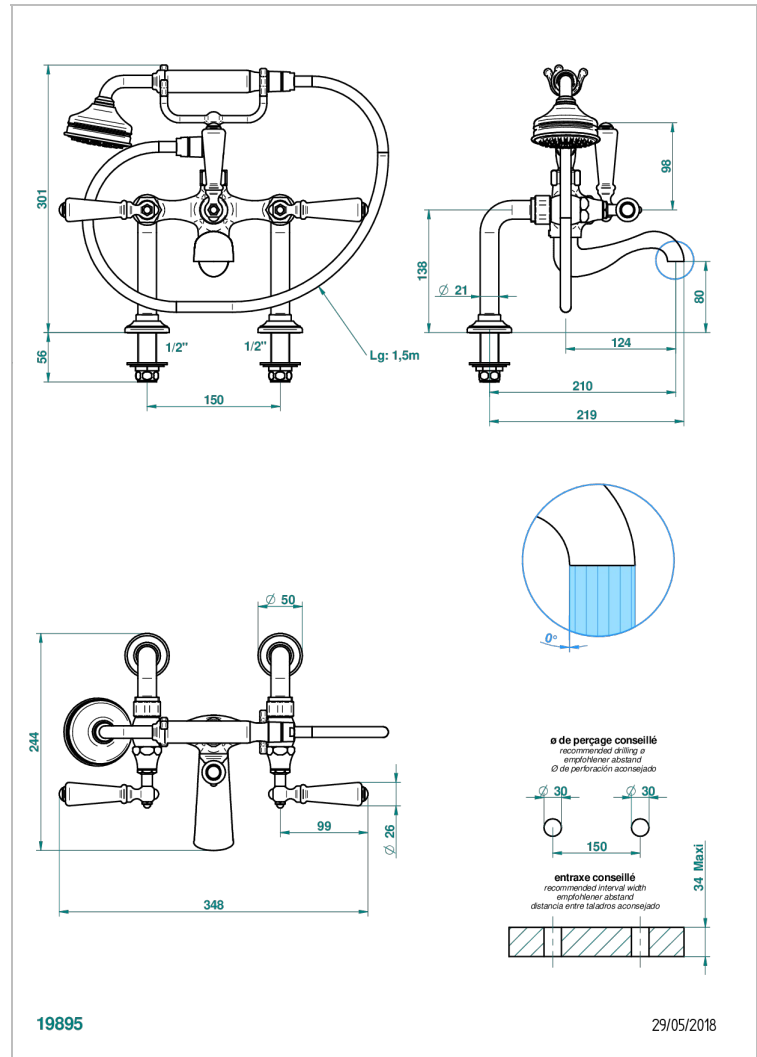

1900 CON MANETAS

G28-13G

Monobloc baÑo/ducha 1/2" con flexo, teleducha y columnas sobre encimera

THG[®]
PARIS

CARACTERÍSTICAS

- ACS : 21ACCLY034

ESPECIFICACIONES TÉCNICAS

- Recommandé : 3 bars (max. 5 bars) - Advised : 43,5 psi (max. 72 psi)
- Bec : 75 l/min à 3 bars - Douchette : 9,5 l/min à 3 bars
- Spout : 19,8 gpm at 43.5 psi - Handshower : 2.5 gpm at 43.5 psi