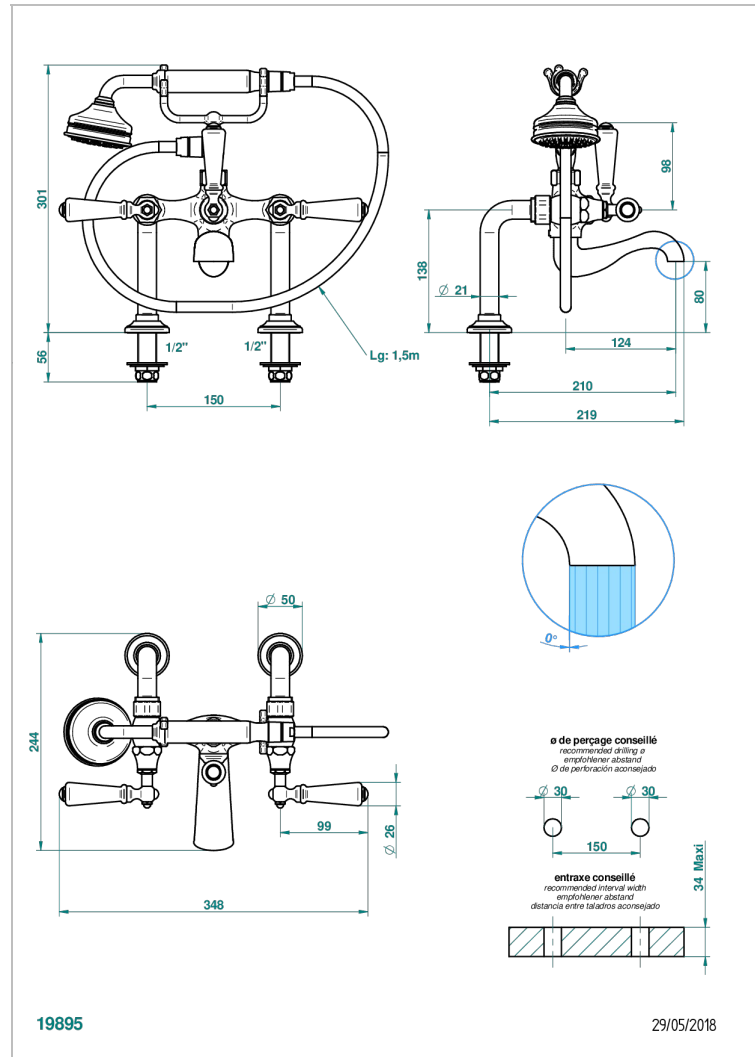

1900, HEBEL

G28-13G

THG[®]
PARIS

Aufputz-wannenfüll- und brausebatterie 1/2" zur standmontage mit schlauch, handbrause und auflegegel für handbrause

EIGENSCHAFTEN

- ACS : 21ACCLY034

ZERTIFIZIERUNGEN

TECHNISCHE DATEN

- Recommandé : 3 bars (max. 5 bars) - Advised : 43,5 psi (max. 72 psi)
- Bec : 75 l/min à 3 bars - Douchette : 9,5 l/min à 3 bars
- Spout : 19,8 gpm at 43.5 psi - Handshower : 2.5 gpm at 43.5 psi

VERFÜGBARE OBERFLÄCHEN