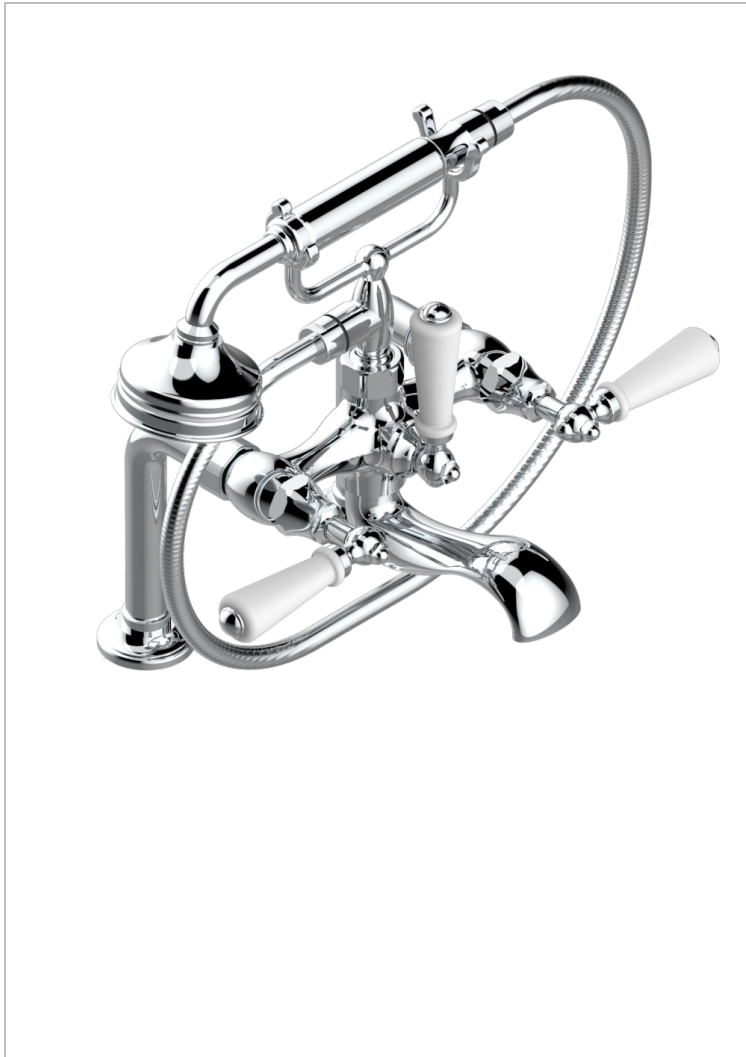

1900, HEBEL

G28-13G

THG[®]
PARIS

Aufputz-wannenfüll- und brausebatterie 1/2" zur standmontage mit schlauch, handbrause und auflegegel für handbrause

EIGENSCHAFTEN

- ACS : 21ACCLY034

ZERTIFIZIERUNGEN

TECHNISCHE DATEN

- Recommandé : 3 bars (max. 5 bars) - Advised : 43,5 psi (max. 72 psi)
- Bec : 75 l/min à 3 bars - Douchette : 9,5 l/min à 3 bars
- Spout : 19,8 gpm at 43.5 psi - Handshower : 2.5 gpm at 43.5 psi

VERFÜGBARE OBERFLÄCHEN

Altnickel - H28
Blassgold - F30
Blassgold matt unlackiert - F31
Bronze hell - D01
Chrom - A02
Chrom / gold - G02

Chrom matt - C02
Gold - F01
Gold matt - F07
Kupfer altrot matt lackiert - H07
Mattschwarz keramik - D30
Natural smoked Brass - A13