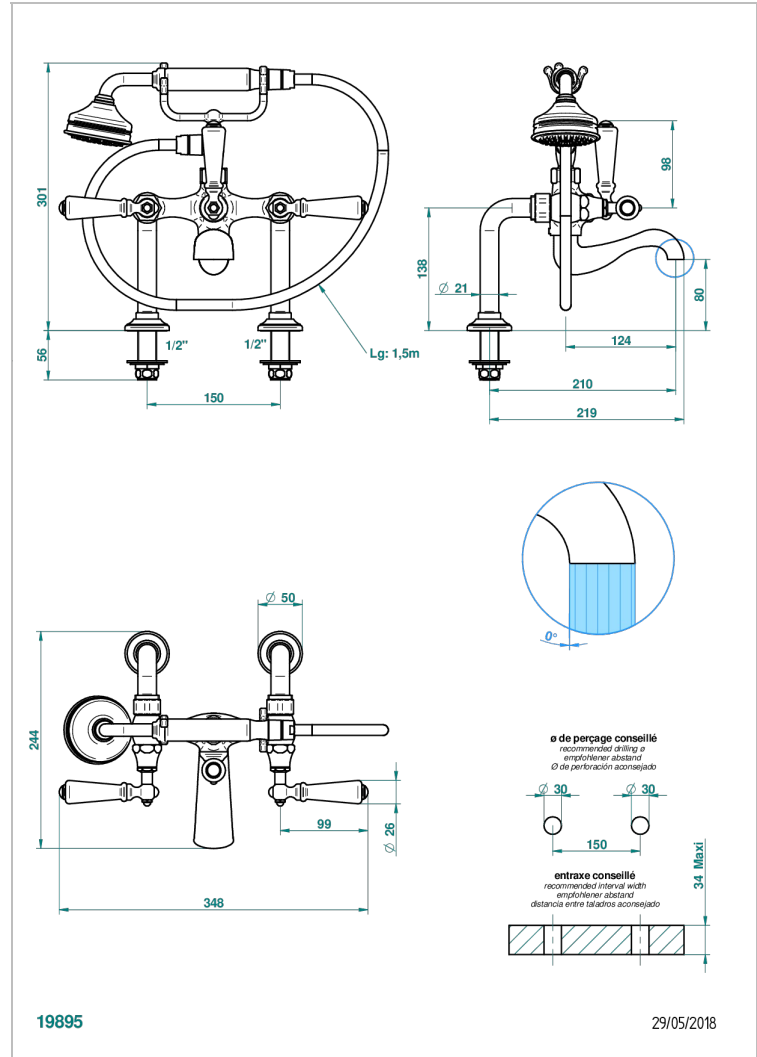

1900 WITH LEVER

G28-13G

台式1/2"浴缸淋浴龙头，带软管和花洒

THG[®]
PARIS

特色

- ACS : 21ACCLY034

标准

技术特征

- Recommandé : 3 bars (max. 5 bars) - Advised : 43,5 psi (max. 72 psi)
- Bec : 75 l/min à 3 bars - Douchette : 9,5 l/min à 3 bars
- Spout : 19,8 gpm at 43.5 psi - Handshower : 2.5 gpm at 43.5 psi

可选饰面

Black ceram - D30
Blush PVD - H62
Graphite PVD - H64
Matt Umber PVD - H67
Matt blush PVD - H60
Matt graphite PVD - H65