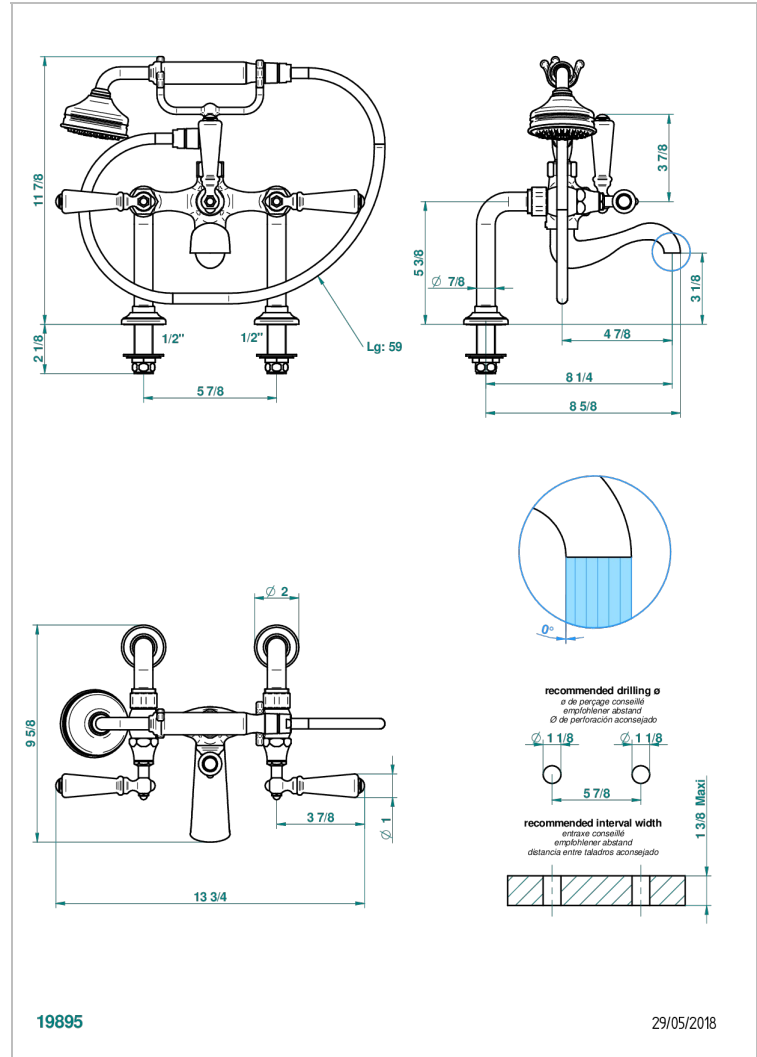

1900 CON MANETAS

G28-13G

Monobloc baÑo/ducha 1/2" con flexo, teleducha y columnas sobre encimera

THG[®]
PARIS

CARACTERÍSTICAS

- ACS : 21ACCLY034

ESPECIFICACIONES TÉCNICAS

- Recommandé : 3 bars (max. 5 bars) - Advised : 43,5 psi (max. 72 psi)
- Bec : 75 l/min à 3 bars - Douchette : 9,5 l/min à 3 bars
- Spout : 19,8 gpm at 43.5 psi - Handshower : 2.5 gpm at 43.5 psi