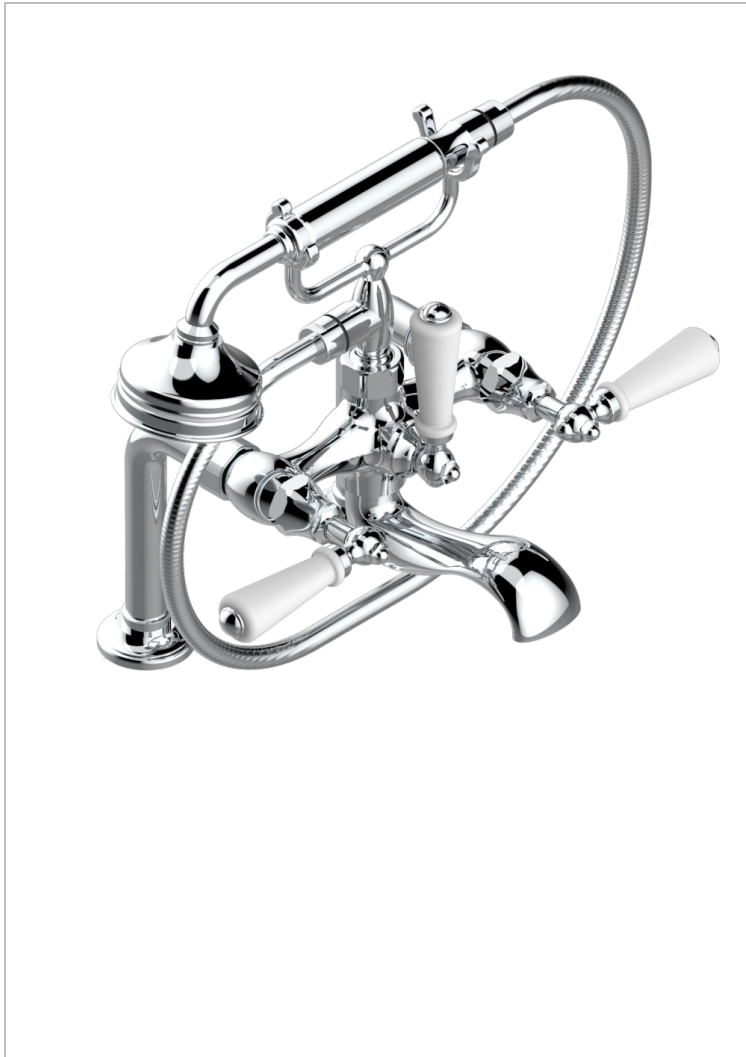

1900, HEBEL

G28-13G

THG[®]
PARIS

Aufputz-wannenfüll- und brausebatterie ½" zur standmontage mit schlauch, handbrause und auflegegel für handbrause

EIGENSCHAFTEN

- ACS : 21ACCLY034

TECHNISCHE DATEN

- Recommandé : 3 bars (max. 5 bars) - Advised : 43,5 psi (max. 72 psi)
- Bec : 75 l/min à 3 bars - Douchette : 9,5 l/min à 3 bars
- Spout : 19,8 gpm at 43.5 psi - Handshower : 2.5 gpm at 43.5 psi

ZERTIFIZIERUNGEN

VERFÜGBARE OBERFLÄCHEN

Altnickel - H28
Blassgold - F30
Blassgold matt unlackiert - F31
Bronze hell - D01
Chrom - A02
Chrom / gold - G02

Chrom matt - C02
Gold - F01
Gold matt - F07
Kupfer altrot matt lackiert - H07
Mattschwarz keramik - D30
Natural smoked Brass - A13