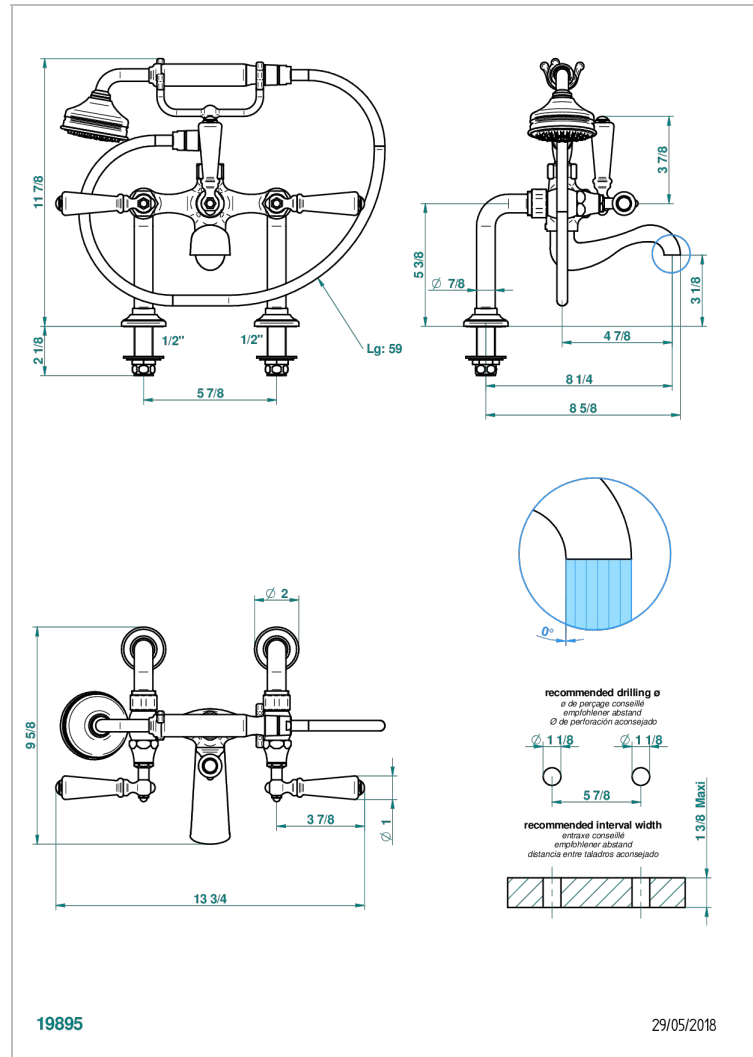

1900, HEBEL

G28-13G

THG[®]
PARIS

Aufputz-wannenfüll- und brausebatterie ½" zur standmontage mit schlauch, handbrause und auflegegel für handbrause

EIGENSCHAFTEN

- ACS : 21ACCLY034

TECHNISCHE DATEN

- Recommandé : 3 bars (max. 5 bars) - Advised : 43,5 psi (max. 72 psi)
- Bec : 75 l/min à 3 bars - Douchette : 9,5 l/min à 3 bars
- Spout : 19,8 gpm at 43.5 psi - Handshower : 2.5 gpm at 43.5 psi