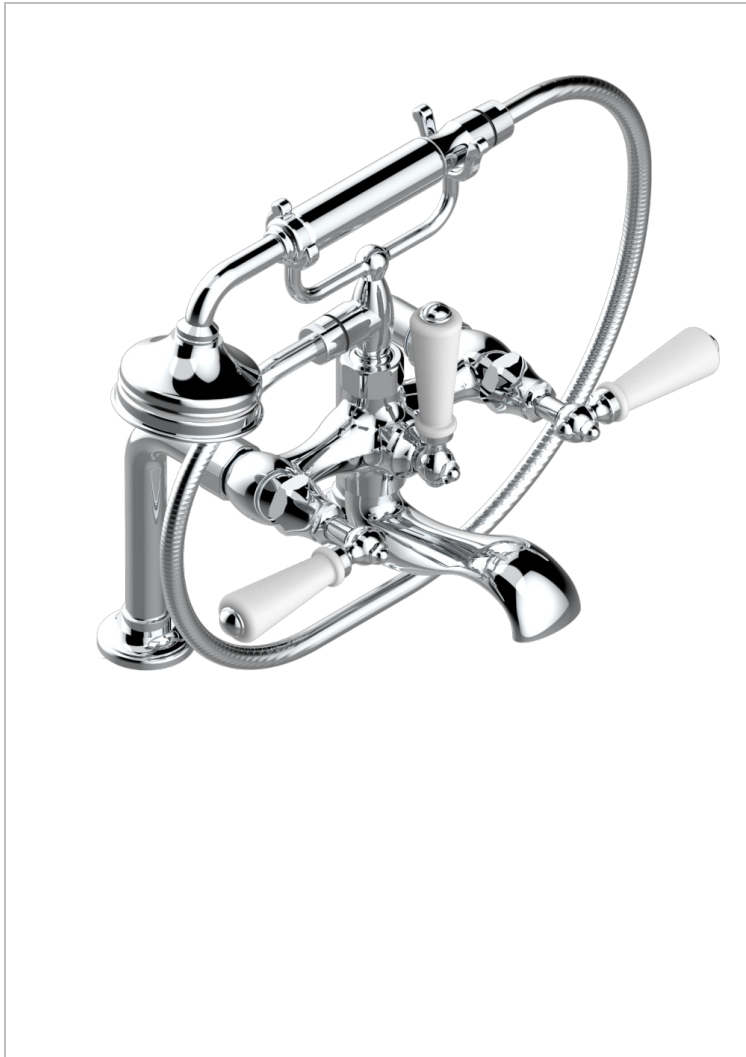

1900 WITH LEVER

G28-13G

台式1/2"浴缸淋浴龙头，带软管和花洒

THG[®]
PARIS

特色

- ACS : 21ACCLY034

标准

技术特征

- Recommandé : 3 bars (max. 5 bars) - Advised : 43,5 psi (max. 72 psi)
- Bec : 75 l/min à 3 bars - Douchette : 9,5 l/min à 3 bars
- Spout : 19,8 gpm at 43.5 psi - Handshower : 2.5 gpm at 43.5 psi

可选饰面

Black ceram - D30
Blush PVD - H62
Graphite PVD - H64
Matt Umber PVD - H67
Matt blush PVD - H60
Matt graphite PVD - H65