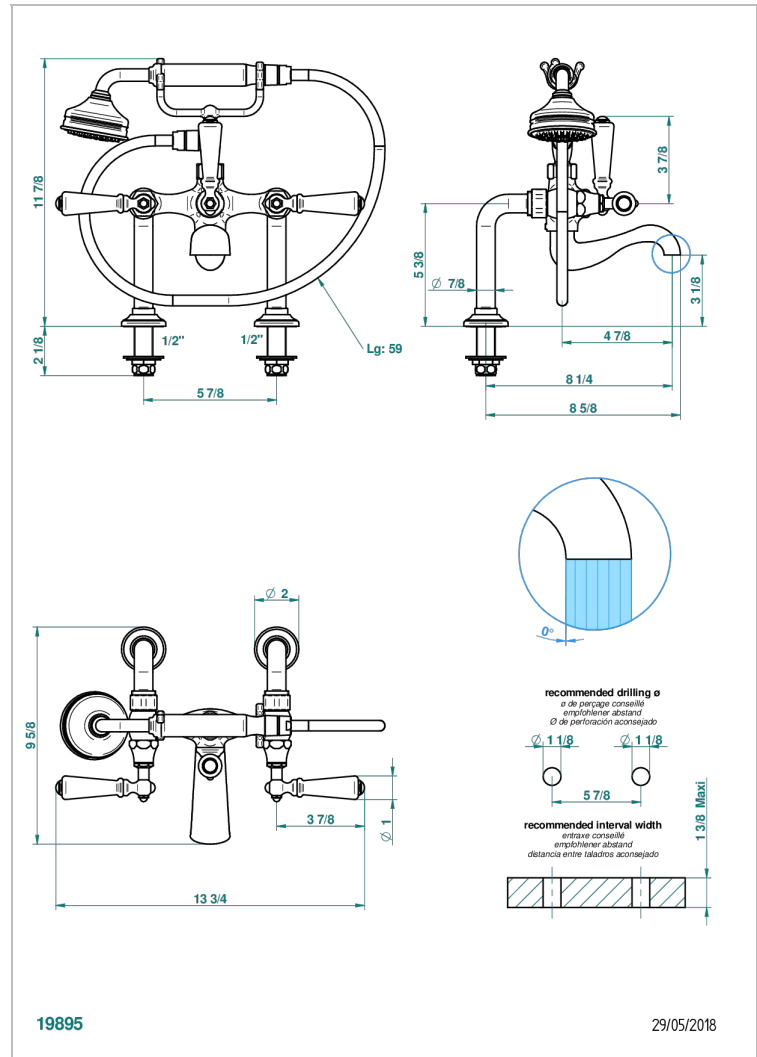

1900 WITH LEVER

G28-13G

台式1/2"浴缸淋浴龙头，带软管和花洒

THG[®]
PARIS

特色

- ACS : 21ACCLY034

标准

技术特征

- Recommandé : 3 bars (max. 5 bars) - Advised : 43,5 psi (max. 72 psi)
- Bec : 75 l/min à 3 bars - Douchette : 9,5 l/min à 3 bars
- Spout : 19,8 gpm at 43.5 psi - Handshower : 2.5 gpm at 43.5 psi

可选饰面

Black ceram - D30
Blush PVD - H62
Graphite PVD - H64
Matt Umber PVD - H67
Matt blush PVD - H60
Matt graphite PVD - H65