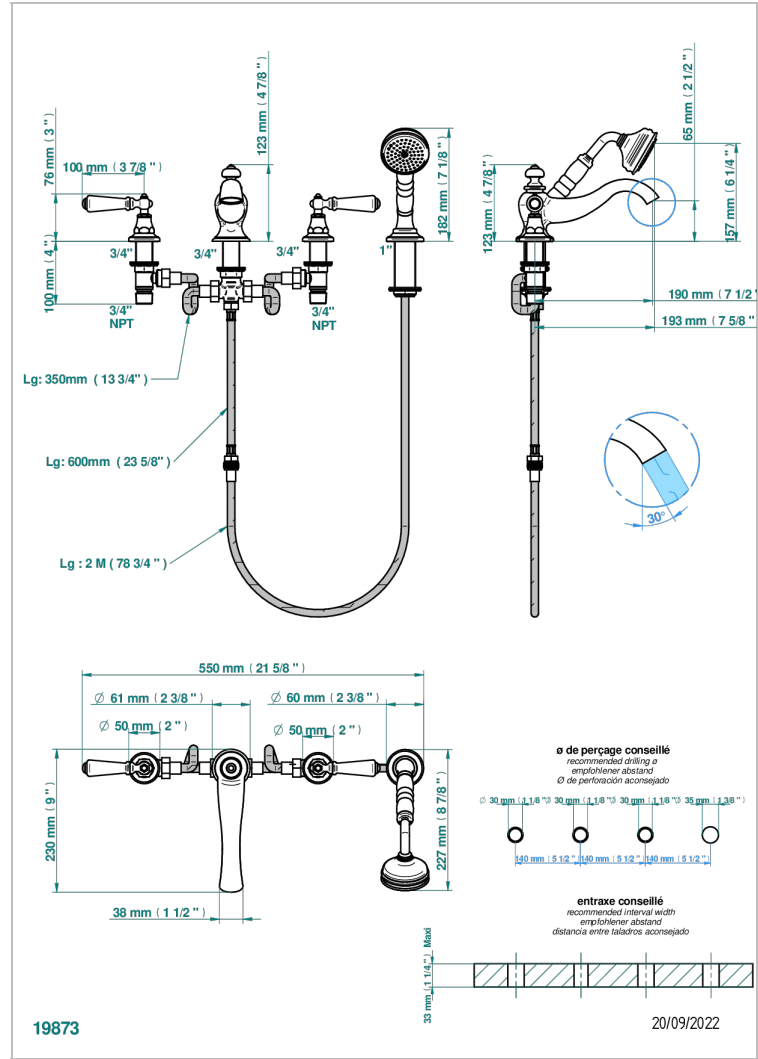

BROADWAY A MANETTES

A04-112BSG

Mélangeur bain-douche 4 trous sur gorge avec bec super goliath à inversion

THG
PARIS

CARACTÉRISTIQUES

- Têtes à disques céramique 3/4" 1/4 tour
- Bec à écoulement libre
- Inverseur automatique
- Flexible métallique 2 m double agrafage avec système de changement par le dessus
- Douchette en laiton avec tapis Easyclean, réducteur de débit et clapet anti-retour
- Bec grand modèle
- ACS : 18ACCLY473
- DVGW : DW-6051CN0453
- NF : NF EN 200 - IID/A - Chrome

SPÉCIFICATIONS TECHNIQUES

- Recommandé : 3 bars (max. 5 bars) - Advised : 43,5 psi (max. 72 psi)
- Bec : 22 l/min à 3 bars - Douchette : 9,5 l/min à 3 bars
- Spout : 5.82 gpm at 43.5 psi - Handshower : 2.5 gpm at 43.5 psi
- Débit 2 fonctions utilisées : 22 l/min à 3 bars cumulés - 2 fonctions used : 5.82 gpm at 43.5 psi cumulated