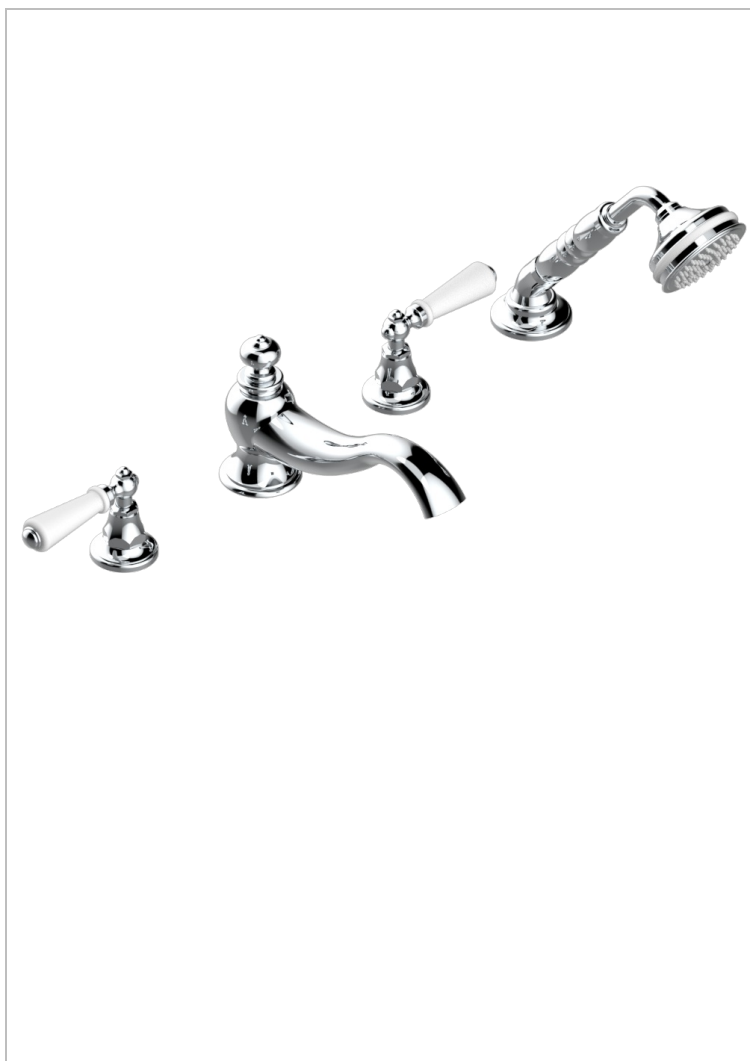

# BROADWAY CON MANETAS

A04-112BSG

THG  
PARIS

Batería baÑo/ducha sobre encimera. caÑo super goliath, inversor incorporado y teleducha con flexo de 2m y soporte

## CARACTERÍSTICAS

- ACS : 18ACCLY473
- DVGW : DW-6051CN0453
- NF : NF EN 200 - IID/A - Chrome

## ESPECIFICACIONES TÉCNICAS

- Recommandé : 3 bars (max. 5 bars) - Advised : 43,5 psi (max. 72 psi)
- Bec : 22 l/min à 3 bars - Douchette : 9,5 l/min à 3 bars
- Spout : 5.82 gpm at 43.5 psi - Handshower : 2.5 gpm at 43.5 psi
- Débit 2 fonctions utilisées : 22 l/min à 3 bars cumulés - 2 fonctions used : 5.82 gpm at 43.5 psi cumulated

Níquel mate - C01  
Níquel viejo - H28  
Pvd blush - H62  
Pvd blush mate - H60  
Pvd color latón - H49  
Pvd color latón mate - H50

Pvd color níquel - H55  
Pvd color níquel mate - H56  
Pvd color oro - H52  
Pvd color oro mate - H53  
Pvd grafito - H64  
Pvd grafito mate - H65