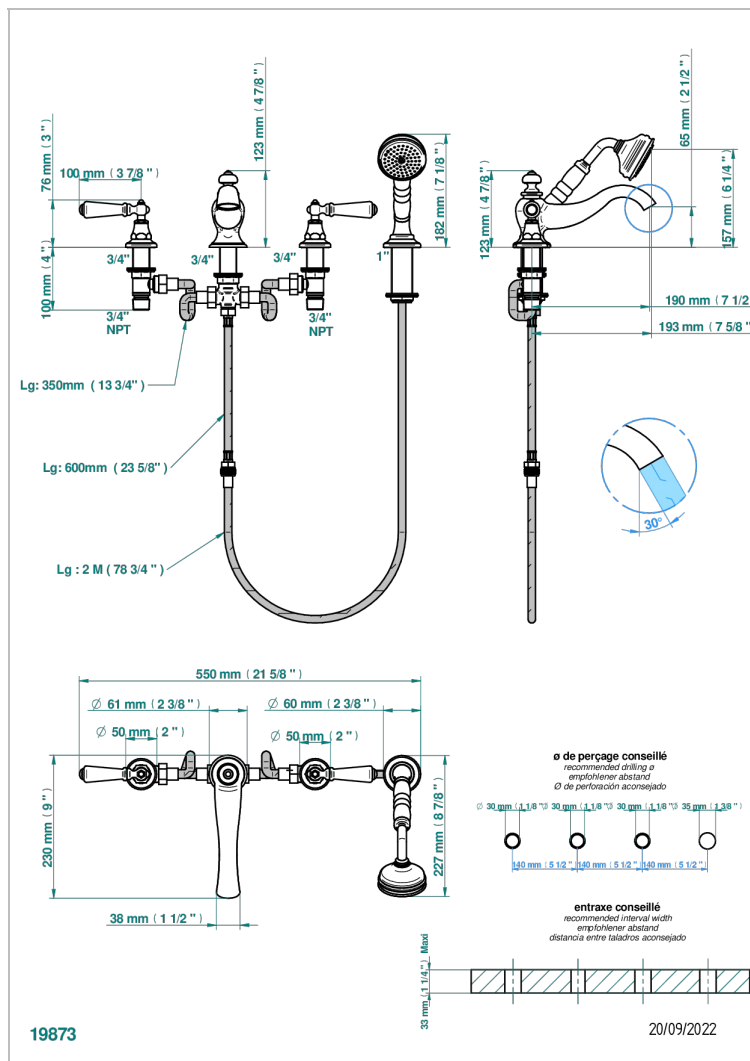

# BROADWAY CON MANETAS

A04-112BSG

THG  
PARIS

Batería baÑo/ducha sobre encimera. caÑo super goliath, inversor incorporado y teleducha con flexo de 2m y soporte

## CARACTERÍSTICAS

- ACS : 18ACCLY473
- DVGW : DW-6051CN0453
- NF : NF EN 200 - IID/A - Chrome

## ESPECIFICACIONES TÉCNICAS

- Recommandé : 3 bars (max. 5 bars) - Advised : 43,5 psi (max. 72 psi)
- Bec : 22 l/min à 3 bars - Douchette : 9,5 l/min à 3 bars
- Spout : 5.82 gpm at 43.5 psi - Handshower : 2.5 gpm at 43.5 psi
- Débit 2 fonctions utilisées : 22 l/min à 3 bars cumulés - 2 fonctions used : 5.82 gpm at 43.5 psi cumulated