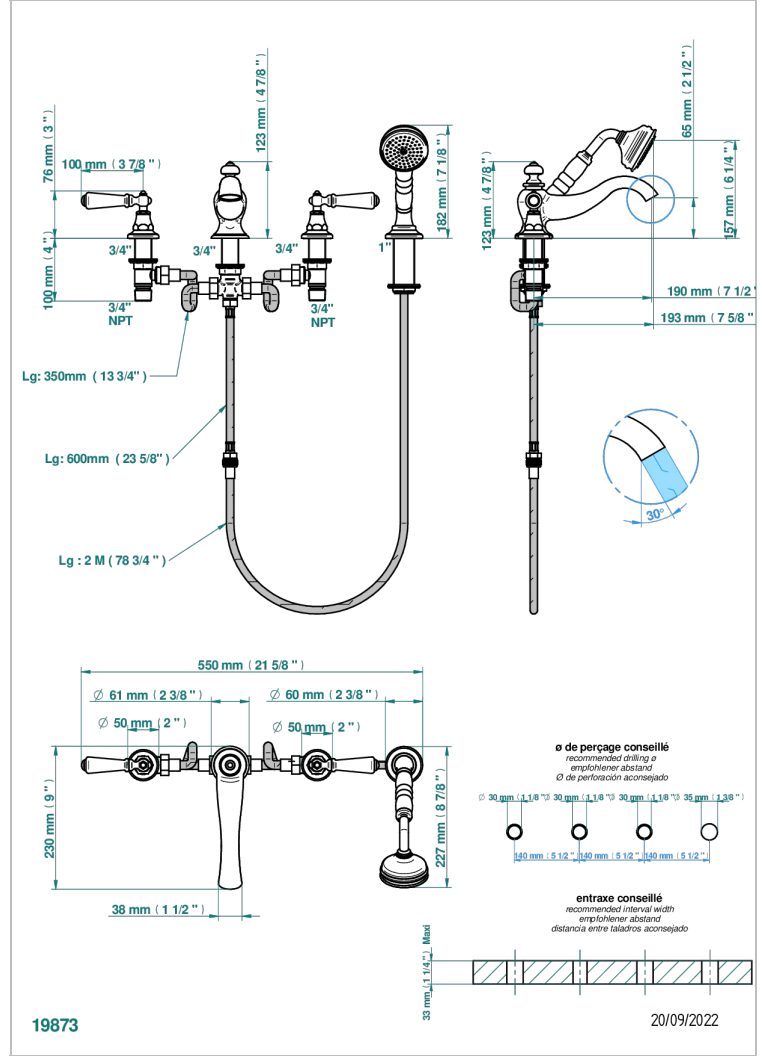

BROADWAY CON MANETAS

A04-112BSG

THG[®]
PARIS

Batería baÑo/ducha sobre encimera. caÑo super goliath, inversor incorporado y teleducha con flexo de 2m y soporte

CARACTERÍSTICAS

- ACS : 18ACCLY473
- DVGW : DW-6051CN0453
- NF : NF EN 200 - IID/A - Chrome

ESPECIFICACIONES TÉCNICAS

- Recommandé : 3 bars (max. 5 bars) - Advised : 43,5 psi (max. 72 psi)
- Bec : 22 l/min à 3 bars - Douchette : 9,5 l/min à 3 bars
- Spout : 5.82 gpm at 43.5 psi - Handshower : 2.5 gpm at 43.5 psi
- Débit 2 fonctions utilisées : 22 l/min à 3 bars cumulés - 2 fonctions used : 5.82 gpm at 43.5 psi cumulated

Níquel mate - C01
Níquel viejo - H28
Pvd blush - H62
Pvd blush mate - H60
Pvd color latón - H49
Pvd color latón mate - H50

Pvd color níquel - H55
Pvd color níquel mate - H56
Pvd color oro - H52
Pvd color oro mate - H53
Pvd grafito - H64
Pvd grafito mate - H65