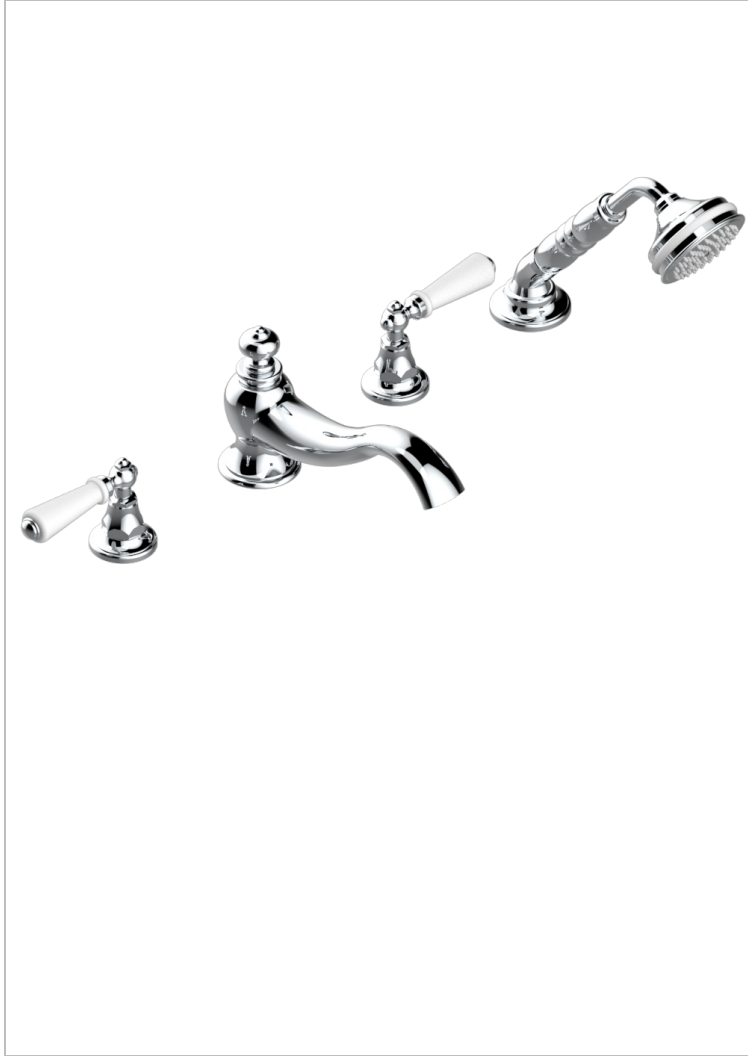

BROADWAY CON MANETAS

A04-112BSG

THG[®]
PARIS

Batería baÑo/ducha sobre encimera. caÑo super goliath, inversor incorporado y teleducha con flexo de 2m y soporte

CARACTERÍSTICAS

- ACS : 18ACCLY473
- DVGW : DW-6051CN0453
- NF : NF EN 200 - IID/A - Chrome

ESPECIFICACIONES TÉCNICAS

- Recommandé : 3 bars (max. 5 bars) - Advised : 43,5 psi (max. 72 psi)
- Bec : 22 l/min à 3 bars - Douchette : 9,5 l/min à 3 bars
- Spout : 5.82 gpm at 43.5 psi - Handshower : 2.5 gpm at 43.5 psi
- Débit 2 fonctions utilisées : 22 l/min à 3 bars cumulés - 2 fonctions used : 5.82 gpm at 43.5 psi cumulated

ESTÁNDAR

ACABADOS DISPONIBLES

Bronce claro - D01
Cerámica negra mate - D30
Cobre viejo mate - HO7
Cromo - A02
Cromo / dorado - G02
Cromo mate - C02

Dorado - F01
Dorado mate - F07
Dorado pálido - F30
Dorado pálido mate (sin barniz) - F31
Natural smoked Brass - A13
Níquel - B01

Níquel mate - C01
Níquel viejo - H28
Pvd blush - H62
Pvd blush mate - H60
Pvd color latón - H49
Pvd color latón mate - H50

Pvd color níquel - H55
Pvd color níquel mate - H56
Pvd color oro - H52
Pvd color oro mate - H53
Pvd grafito - H64
Pvd grafito mate - H65