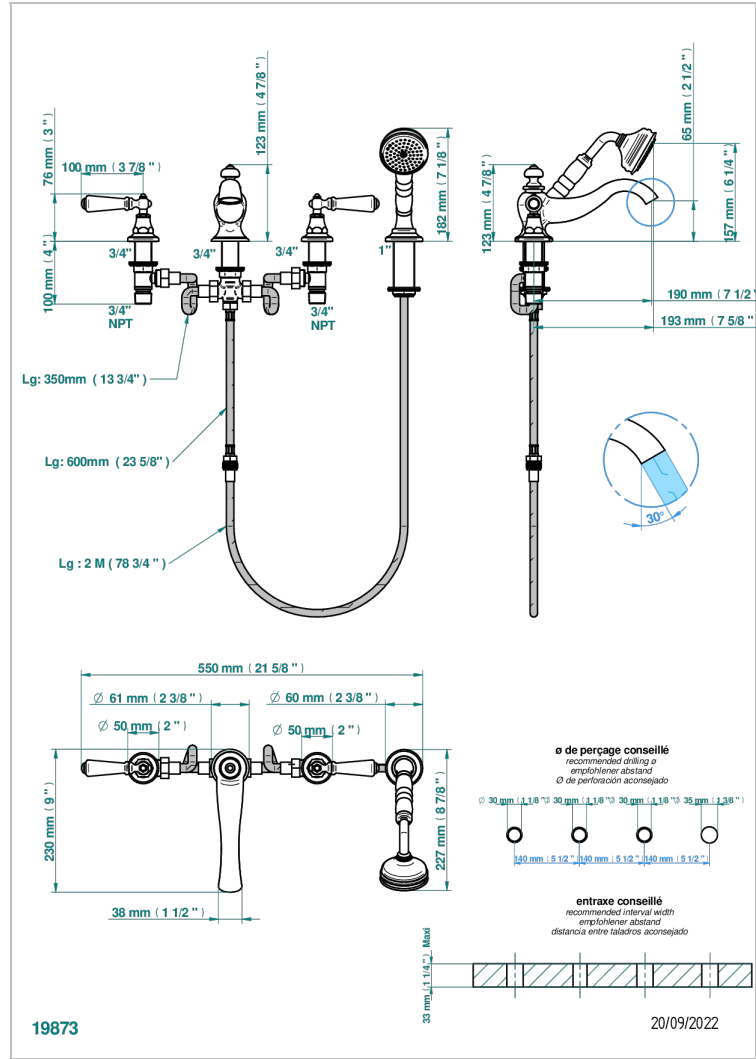

# BROADWAY WITH LEVER

A04-112BSG

Rim mounted 4-hole bath/shower mixer, diverter to super goliath spout

## CHARACTERISTIC

- ACS : 18ACCLY473
- DVGW : DW-6051CN0453
- NF : NF EN 200 - IID/A - Chrome

## TECHNICAL SPECS

- Recommandé : 3 bars (max. 5 bars) - Advised : 43,5 psi (max. 72 psi)
- Bec : 22 l/min à 3 bars - Douchette : 9,5 l/min à 3 bars
- Spout : 5.82 gpm at 43.5 psi - Handshower : 2.5 gpm at 43.5 psi
- Débit 2 fonctions utilisées : 22 l/min à 3 bars cumulés - 2 fonctions used : 5.82 gpm at 43.5 psi cumulated