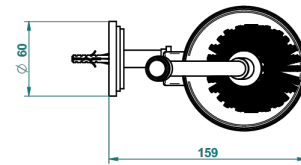

FAUBOURG METAL A MANETTES

G2U-4720

Pot à balai mural en métal, avec balai sans couvercle

THG®
PARIS

19865

14/01/2016

CARACTÉRISTIQUES

- Accessoire en laiton
- Brosse de rechange Réf. G00.703B

FINITIONS DISPONIBLES

Chromé - A02
Chromé / doré - G02
Chromé mat - C02
Doré brillant - F01
Doré mat - F07
Laiton fumé naturel - A13

Nickel brillant - B01
Nickel mat - C01
Noir mat céramique - D30
Or pâle - F30
Or pâle mat - F31
Pvd blush - H62

Pvd blush mat - H60
Pvd couleur bronze brown - F33
Pvd couleur bronze brown - mat - F34
Pvd couleur doré - H52
Pvd couleur doré mat - H53
Pvd couleur laiton - H49

Pvd couleur laiton mat - H50
Pvd couleur nickel - H55
Pvd couleur nickel mat - H56
Pvd graphite - H64
Pvd graphite mat - H65
Pvd umber - H66

Pvd umber mat - H67
Vieux nickel - H28