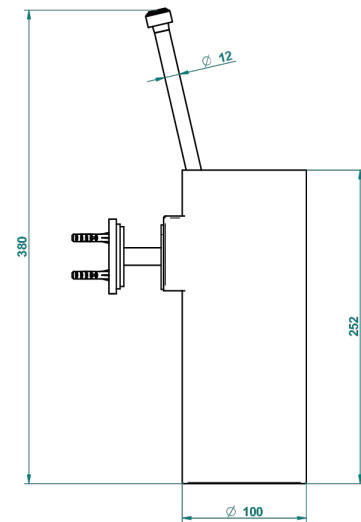

FAUBOURG METAL A MANETTES

G2U-4720

Pot à balai mural en métal, avec balai sans couvercle

THG®
PARIS

19865

14/01/2016

CARACTÉRISTIQUES

- Accessoire en laiton
- Brosse de rechange Réf. G00.703B

FINITIONS DISPONIBLES

Chromé - A02
Chromé / doré - G02
Chromé mat - C02
Doré brillant - F01
Doré mat - F07
Laiton fumé naturel - A13

Nickel brillant - B01
Nickel mat - C01
Noir mat céramique - D30
Or pâle - F30
Or pâle mat - F31
Pvd blush - H62

Pvd blush mat - H60
Pvd couleur bronze brown - F33
Pvd couleur bronze brown - mat - F34
Pvd couleur doré - H52
Pvd couleur doré mat - H53
Pvd couleur laiton - H49

Pvd couleur laiton mat - H50
Pvd couleur nickel - H55
Pvd couleur nickel mat - H56
Pvd graphite - H64
Pvd graphite mat - H65
Pvd umber - H66

Pvd umber mat - H67
Vieux nickel - H28