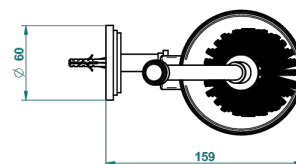

FAUBOURG METAL CON MANETAS

G2U-4720

Escobillero mural sin tapa, con escobilla

THG®
PARIS

19865

14/01/2016

CARACTERÍSTICAS

- Faubourg metal con manetas
- Escobillero mural sin tapa, con escobilla

ACABADOS DISPONIBLES

Cerámica negra mate - D30
Cromo - A02
Cromo / dorado - G02
Cromo mate - C02
Dorado - F01
Dorado mate - F07

Dorado pálido - F30
Dorado pálido mate (sin barniz) - F31
Natural smoked Brass - A13
Níquel - B01
Níquel mate - C01
Níquel viejo - H28

Pvd blush - H62
Pvd blush mate - H60
Pvd color latón - H49
Pvd color latón mate - H50
Pvd color níquel - H55
Pvd color níquel mate - H56

Pvd color oro - H52
Pvd color oro mate - H53
Pvd grafito - H64
Pvd grafito mate - H65
Pvd marrón bronce - F33
Pvd marrón bronce mate - F34

Pvd umber - H66
Pvd umber mate - H67