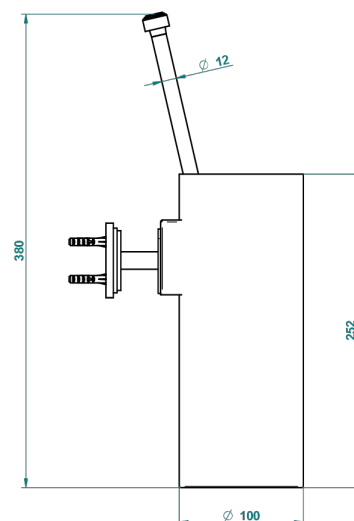

FAUBOURG METAL CON MANETAS

G2U-4720

Escobillero mural sin tapa, con escobilla

THG®
PARIS

19865

14/01/2016

CARACTERÍSTICAS

- Faubourg metal con manetas
- Escobillero mural sin tapa, con escobilla

ACABADOS DISPONIBLES

Cerámica negra mate - D30
Cromo - A02
Cromo / dorado - G02
Cromo mate - C02
Dorado - F01
Dorado mate - F07

Dorado pálido - F30
Dorado pálido mate (sin barniz) - F31
Natural smoked Brass - A13
Níquel - B01
Níquel mate - C01
Níquel viejo - H28

Pvd blush - H62
Pvd blush mate - H60
Pvd color latón - H49
Pvd color latón mate - H50
Pvd color níquel - H55
Pvd color níquel mate - H56

Pvd color oro - H52
Pvd color oro mate - H53
Pvd grafito - H64
Pvd grafito mate - H65
Pvd marrón bronce - F33
Pvd marrón bronce mate - F34

Pvd umber - H66
Pvd umber mate - H67