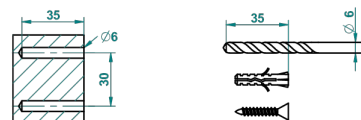

FAUBOURG METAL CON MANETAS

G2U-4720

Escobillero mural sin tapa, con escobilla

THG®
PARIS

19865

14/01/2016

CARACTERÍSTICAS

- Faubourg metal con manetas
- Escobillero mural sin tapa, con escobilla

ACABADOS DISPONIBLES

Cerámica negra mate - D30
Cromo - A02
Cromo / dorado - G02
Cromo mate - C02
Dorado - F01
Dorado mate - F07

Dorado pálido - F30
Dorado pálido mate (sin barniz) - F31
Natural smoked Brass - A13
Níquel - B01
Níquel mate - C01
Níquel viejo - H28

Pvd blush - H62
Pvd blush mate - H60
Pvd color latón - H49
Pvd color latón mate - H50
Pvd color níquel - H55
Pvd color níquel mate - H56

Pvd color oro - H52
Pvd color oro mate - H53
Pvd grafito - H64
Pvd grafito mate - H65
Pvd marrón bronce - F33
Pvd marrón bronce mate - F34

Pvd umber - H66
Pvd umber mate - H67