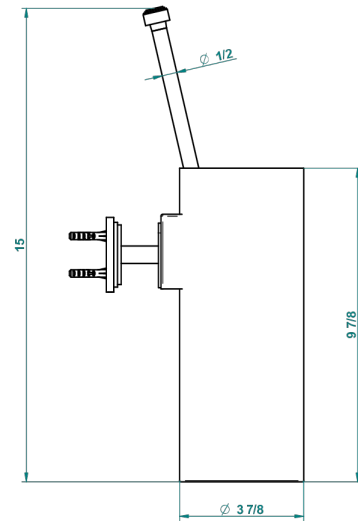

FAUBOURG METAL CON MANETAS

G2U-4720

Escobillero mural sin tapa, con escobilla

THG
PARIS

19865

14/01/2016

CARACTERÍSTICAS

- Faubourg metal con manetas
- Escobillero mural sin tapa, con escobilla

ACABADOS DISPONIBLES

Cerámica negra mate - D30
Cromo - A02
Cromo / dorado - G02
Cromo mate - C02
Dorado - F01
Dorado mate - F07

Dorado pálido - F30
Dorado pálido mate (sin barniz) - F31
Natural smoked Brass - A13
Níquel - B01
Níquel mate - C01
Níquel viejo - H28

Pvd blush - H62
Pvd blush mate - H60
Pvd color latón - H49
Pvd color latón mate - H50
Pvd color níquel - H55
Pvd color níquel mate - H56

Pvd color oro - H52
Pvd color oro mate - H53
Pvd grafito - H64
Pvd grafito mate - H65
Pvd marrón bronce - F33
Pvd marrón bronce mate - F34

Pvd umber - H66
Pvd umber mate - H67