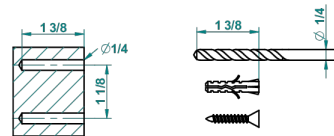

FAUBOURG METAL CON MANETAS

G2U-4720

Escobillero mural sin tapa, con escobilla

THG
PARIS

19865

14/01/2016

CARACTERÍSTICAS

- Faubourg metal con manetas
- Escobillero mural sin tapa, con escobilla

ACABADOS DISPONIBLES

Cerámica negra mate - D30
Cromo - A02
Cromo / dorado - G02
Cromo mate - C02
Dorado - F01
Dorado mate - F07

Dorado pálido - F30
Dorado pálido mate (sin barniz) - F31
Natural smoked Brass - A13
Níquel - B01
Níquel mate - C01
Níquel viejo - H28

Pvd blush - H62
Pvd blush mate - H60
Pvd color latón - H49
Pvd color latón mate - H50
Pvd color níquel - H55
Pvd color níquel mate - H56

Pvd color oro - H52
Pvd color oro mate - H53
Pvd grafito - H64
Pvd grafito mate - H65
Pvd marrón bronce - F33
Pvd marrón bronce mate - F34

Pvd umber - H66
Pvd umber mate - H67