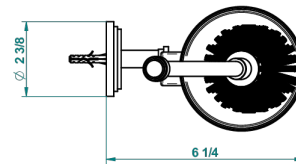

FAUBOURG METAL CON MANETAS

G2U-4720

Escobillero mural sin tapa, con escobilla

THG
PARIS

19865

14/01/2016

CARACTERÍSTICAS

- Faubourg metal con manetas
- Escobillero mural sin tapa, con escobilla

ACABADOS DISPONIBLES

Cerámica negra mate - D30
Cromo - A02
Cromo / dorado - G02
Cromo mate - C02
Dorado - F01
Dorado mate - F07

Dorado pálido - F30
Dorado pálido mate (sin barniz) - F31
Natural smoked Brass - A13
Níquel - B01
Níquel mate - C01
Níquel viejo - H28

Pvd blush - H62
Pvd blush mate - H60
Pvd color latón - H49
Pvd color latón mate - H50
Pvd color níquel - H55
Pvd color níquel mate - H56

Pvd color oro - H52
Pvd color oro mate - H53
Pvd grafito - H64
Pvd grafito mate - H65
Pvd marrón bronce - F33
Pvd marrón bronce mate - F34

Pvd umber - H66
Pvd umber mate - H67