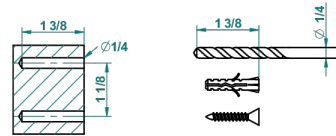

19865

14/01/2016

CARACTERÍSTICAS

- Faubourg metal
- Escobillero mural sin tapa, con escobilla

ACABADOS DISPONIBLES

Cerámica negra mate - D30
Cromo - A02
Cromo / dorado - G02
Cromo mate - C02
Dorado - F01
Dorado mate - F07

Dorado pálido - F30
Dorado pálido mate (sin barniz) - F31
Natural smoked Brass - A13
Níquel - B01
Níquel mate - C01
Níquel viejo - H28

Pvd blush - H62
Pvd blush mate - H60
Pvd color latón - H49
Pvd color latón mate - H50
Pvd color níquel - H55
Pvd color níquel mate - H56

Pvd color oro - H52
Pvd color oro mate - H53
Pvd grafito - H64
Pvd grafito mate - H65
Pvd marrón bronce - F33
Pvd marrón bronce mate - F34

Pvd umber - H66
Pvd umber mate - H67