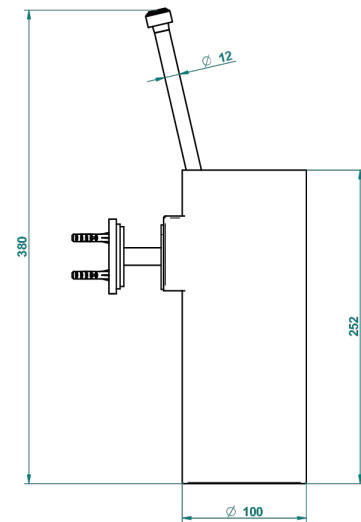

FRIVOLE CON MANETAS

G2S-4720

Escobillero mural sin tapa, con escobilla

THG®
PARIS

19865

14/01/2016

CARACTERÍSTICAS

- Frivole con manetas
- Escobillero mural sin tapa, con escobilla

ACABADOS DISPONIBLES

Cerámica negra mate - D30
Cromo - A02
Cromo / dorado - G02
Cromo mate - C02
Dorado - F01
Dorado mate - F07

Dorado pálido - F30
Dorado pálido mate (sin barniz) - F31
Níquel - B01
Níquel mate - C01
Níquel viejo - H28
Pvd blush - H62

Pvd blush mate - H60
Pvd color latón - H49
Pvd color latón mate - H50
Pvd color níquel - H55
Pvd color níquel mate - H56
Pvd color oro - H52

Pvd color oro mate - H53
Pvd grafito - H64
Pvd grafito mate - H65
Pvd marrón bronce - F33
Pvd marrón bronce mate - F34
Pvd umber - H66

Pvd umber mate - H67