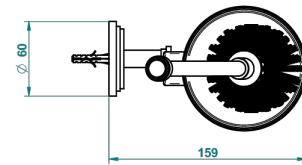

FRIVOLE CON MANETAS

G2S-4720

Escobillero mural sin tapa, con escobilla

THG®
PARIS

19865

14/01/2016

CARACTERÍSTICAS

- Frivole con manetas
- Escobillero mural sin tapa, con escobilla

ACABADOS DISPONIBLES

Cerámica negra mate - D30
Cromo - A02
Cromo / dorado - G02
Cromo mate - C02
Dorado - F01
Dorado mate - F07

Dorado pálido - F30
Dorado pálido mate (sin barniz) - F31
Níquel - B01
Níquel mate - C01
Níquel viejo - H28
Pvd blush - H62

Pvd blush mate - H60
Pvd color latón - H49
Pvd color latón mate - H50
Pvd color níquel - H55
Pvd color níquel mate - H56
Pvd color oro - H52

Pvd color oro mate - H53
Pvd grafito - H64
Pvd grafito mate - H65
Pvd marrón bronce - F33
Pvd marrón bronce mate - F34
Pvd umber - H66

Pvd umber mate - H67