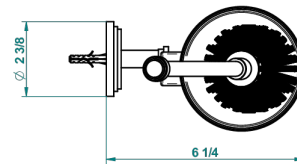

FRIVOLE CON MANETAS

G2S-4720

Escobillero mural sin tapa, con escobilla

THG®
PARIS

19865

14/01/2016

CARACTERÍSTICAS

- Frivole con manetas
- Escobillero mural sin tapa, con escobilla

ACABADOS DISPONIBLES

Cerámica negra mate - D30
Cromo - A02
Cromo / dorado - G02
Cromo mate - C02
Dorado - F01
Dorado mate - F07

Dorado pálido - F30
Dorado pálido mate (sin barniz) - F31
Níquel - B01
Níquel mate - C01
Níquel viejo - H28
Pvd blush - H62

Pvd blush mate - H60
Pvd color latón - H49
Pvd color latón mate - H50
Pvd color níquel - H55
Pvd color níquel mate - H56
Pvd color oro - H52

Pvd color oro mate - H53
Pvd grafito - H64
Pvd grafito mate - H65
Pvd marrón bronce - F33
Pvd marrón bronce mate - F34
Pvd umber - H66

Pvd umber mate - H67