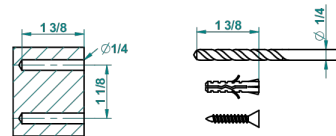

FRIVOLE CON MANETAS

G2S-4720

Escobillero mural sin tapa, con escobilla

THG®
PARIS

19865

14/01/2016

CARACTERÍSTICAS

- Frivole con manetas
- Escobillero mural sin tapa, con escobilla

ACABADOS DISPONIBLES

Cerámica negra mate - D30
Cromo - A02
Cromo / dorado - G02
Cromo mate - C02
Dorado - F01
Dorado mate - F07

Dorado pálido - F30
Dorado pálido mate (sin barniz) - F31
Níquel - B01
Níquel mate - C01
Níquel viejo - H28
Pvd blush - H62

Pvd blush mate - H60
Pvd color latón - H49
Pvd color latón mate - H50
Pvd color níquel - H55
Pvd color níquel mate - H56
Pvd color oro - H52

Pvd color oro mate - H53
Pvd grafito - H64
Pvd grafito mate - H65
Pvd marrón bronce - F33
Pvd marrón bronce mate - F34
Pvd umber - H66

Pvd umber mate - H67