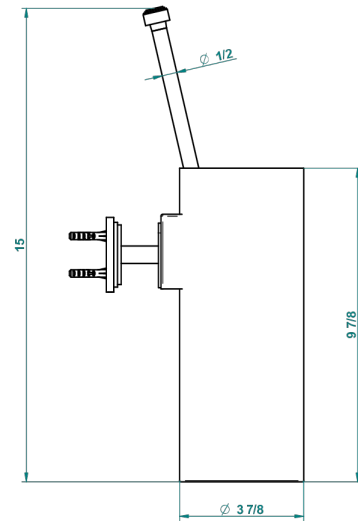

FRIVOLE CON MANETAS

G2S-4720

Escobillero mural sin tapa, con escobilla

THG®
PARIS

19865

14/01/2016

CARACTERÍSTICAS

- Frivole con manetas
- Escobillero mural sin tapa, con escobilla

ACABADOS DISPONIBLES

Cerámica negra mate - D30
Cromo - A02
Cromo / dorado - G02
Cromo mate - C02
Dorado - F01
Dorado mate - F07

Dorado pálido - F30
Dorado pálido mate (sin barniz) - F31
Níquel - B01
Níquel mate - C01
Níquel viejo - H28
Pvd blush - H62

Pvd blush mate - H60
Pvd color latón - H49
Pvd color latón mate - H50
Pvd color níquel - H55
Pvd color níquel mate - H56
Pvd color oro - H52

Pvd color oro mate - H53
Pvd grafito - H64
Pvd grafito mate - H65
Pvd marrón bronce - F33
Pvd marrón bronce mate - F34
Pvd umber - H66

Pvd umber mate - H67