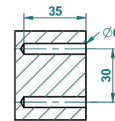

19865

14/01/2016

CARACTERÍSTICAS

- Frivole
- Escobillero mural sin tapa, con escobilla

ACABADOS DISPONIBLES

Cerámica negra mate - D30
Cromo - A02
Cromo / dorado - G02
Cromo mate - C02
Dorado - F01
Dorado mate - F07

Dorado pálido - F30
Dorado pálido mate (sin barniz) - F31
Níquel - B01
Níquel mate - C01
Níquel viejo - H28
Pvd blush - H62

Pvd blush mate - H60
Pvd color latón - H49
Pvd color latón mate - H50
Pvd color níquel - H55
Pvd color níquel mate - H56
Pvd color oro - H52

Pvd color oro mate - H53
Pvd grafito - H64
Pvd grafito mate - H65
Pvd marrón bronce - F33
Pvd marrón bronce mate - F34
Pvd umber - H66

Pvd umber mate - H67