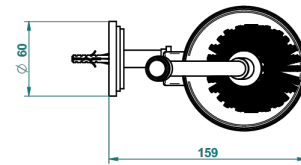

FROUFROU A MANETTES

G2P-4720

Pot à balai mural en métal, avec balai sans couvercle

THG®
PARIS

19865

14/01/2016

CARACTÉRISTIQUES

- Accessoire en laiton
- Brosse de rechange Réf. G00.703B

FINITIONS DISPONIBLES

Chromé - A02
Chromé / doré - G02
Chromé mat - C02
Doré brillant - F01
Doré mat - F07
Nickel brillant - B01

Nickel mat - C01
Noir mat céramique - D30
Or pâle - F30
Or pâle mat - F31
Pvd blush - H62
Pvd blush mat - H60

Pvd couleur bronze brown - F33
Pvd couleur bronze brown - mat - F34
Pvd couleur doré - H52
Pvd couleur doré mat - H53
Pvd couleur laiton - H49
Pvd couleur laiton mat - H50

Pvd couleur nickel - H55
Pvd couleur nickel mat - H56
Pvd graphite - H64
Pvd graphite mat - H65
Pvd umber - H66
Pvd umber mat - H67

Vieux nickel - H28