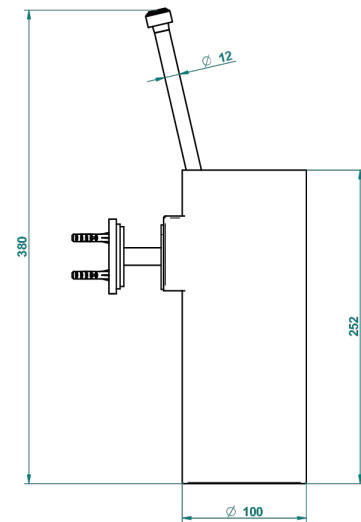

FROUFROU A MANETTES

G2P-4720

Pot à balai mural en métal, avec balai sans couvercle

THG®
PARIS

19865

14/01/2016

CARACTÉRISTIQUES

- Accessoire en laiton
- Brosse de rechange Réf. G00.703B

FINITIONS DISPONIBLES

Chromé - A02
Chromé / doré - G02
Chromé mat - C02
Doré brillant - F01
Doré mat - F07
Nickel brillant - B01

Nickel mat - C01
Noir mat céramique - D30
Or pâle - F30
Or pâle mat - F31
Pvd blush - H62
Pvd blush mat - H60

Pvd couleur bronze brown - F33
Pvd couleur bronze brown - mat - F34
Pvd couleur doré - H52
Pvd couleur doré mat - H53
Pvd couleur laiton - H49
Pvd couleur laiton mat - H50

Pvd couleur nickel - H55
Pvd couleur nickel mat - H56
Pvd graphite - H64
Pvd graphite mat - H65
Pvd umber - H66
Pvd umber mat - H67

Vieux nickel - H28