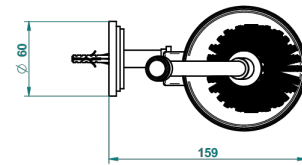

FROUFROU CON MANETAS

G2P-4720

Escobillero mural sin tapa, con escobilla

THG®
PARIS

19865

14/01/2016

CARACTERÍSTICAS

- Froufrou con manetas
- Escobillero mural sin tapa, con escobilla

ACABADOS DISPONIBLES

Cerámica negra mate - D30
Cromo - A02
Cromo / dorado - G02
Cromo mate - C02
Dorado - F01
Dorado mate - F07

Dorado pálido - F30
Dorado pálido mate (sin barniz) - F31
Níquel - B01
Níquel mate - C01
Níquel viejo - H28
Pvd blush - H62

Pvd blush mate - H60
Pvd color latón - H49
Pvd color latón mate - H50
Pvd color níquel - H55
Pvd color níquel mate - H56
Pvd color oro - H52

Pvd color oro mate - H53
Pvd grafito - H64
Pvd grafito mate - H65
Pvd marrón bronce - F33
Pvd marrón bronce mate - F34
Pvd umber - H66

Pvd umber mate - H67