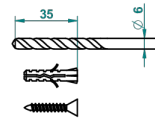

FROUFROU CON MANETAS

G2P-4720

Escobillero mural sin tapa, con escobilla

THG®
PARIS

19865

14/01/2016

CARACTERÍSTICAS

- Froufrou con manetas
- Escobillero mural sin tapa, con escobilla

ACABADOS DISPONIBLES

Cerámica negra mate - D30
Cromo - A02
Cromo / dorado - G02
Cromo mate - C02
Dorado - F01
Dorado mate - F07

Dorado pálido - F30
Dorado pálido mate (sin barniz) - F31
Níquel - B01
Níquel mate - C01
Níquel viejo - H28
Pvd blush - H62

Pvd blush mate - H60
Pvd color latón - H49
Pvd color latón mate - H50
Pvd color níquel - H55
Pvd color níquel mate - H56
Pvd color oro - H52

Pvd color oro mate - H53
Pvd grafito - H64
Pvd grafito mate - H65
Pvd marrón bronce - F33
Pvd marrón bronce mate - F34
Pvd umber - H66

Pvd umber mate - H67