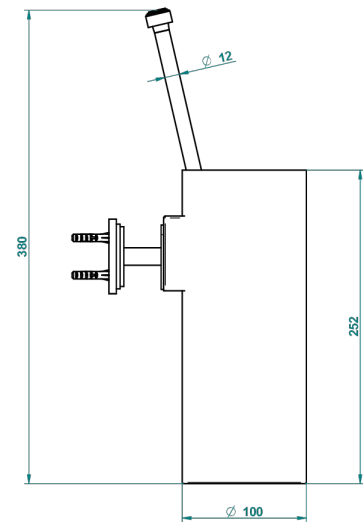

FROUFROU CON MANETAS

G2P-4720

Escobillero mural sin tapa, con escobilla

THG®
PARIS

19865

14/01/2016

CARACTERÍSTICAS

- Froufrou con manetas
- Escobillero mural sin tapa, con escobilla

ACABADOS DISPONIBLES

Cerámica negra mate - D30
Cromo - A02
Cromo / dorado - G02
Cromo mate - C02
Dorado - F01
Dorado mate - F07

Dorado pálido - F30
Dorado pálido mate (sin barniz) - F31
Níquel - B01
Níquel mate - C01
Níquel viejo - H28
Pvd blush - H62

Pvd blush mate - H60
Pvd color latón - H49
Pvd color latón mate - H50
Pvd color níquel - H55
Pvd color níquel mate - H56
Pvd color oro - H52

Pvd color oro mate - H53
Pvd grafito - H64
Pvd grafito mate - H65
Pvd marrón bronce - F33
Pvd marrón bronce mate - F34
Pvd umber - H66

Pvd umber mate - H67