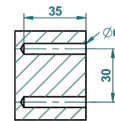

FROUFROU CON MANETAS

G2P-4720

Escobillero mural sin tapa, con escobilla

THG®
PARIS

19865

14/01/2016

CARACTERÍSTICAS

- Froufrou con manetas
- Escobillero mural sin tapa, con escobilla

ACABADOS DISPONIBLES

Cerámica negra mate - D30
Cromo - A02
Cromo / dorado - G02
Cromo mate - C02
Dorado - F01
Dorado mate - F07

Dorado pálido - F30
Dorado pálido mate (sin barniz) - F31
Níquel - B01
Níquel mate - C01
Níquel viejo - H28
Pvd blush - H62

Pvd blush mate - H60
Pvd color latón - H49
Pvd color latón mate - H50
Pvd color níquel - H55
Pvd color níquel mate - H56
Pvd color oro - H52

Pvd color oro mate - H53
Pvd grafito - H64
Pvd grafito mate - H65
Pvd marrón bronce - F33
Pvd marrón bronce mate - F34
Pvd umber - H66

Pvd umber mate - H67