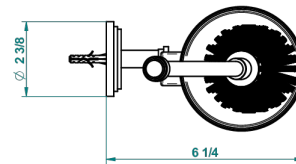

FROUFROU A MANETTES

G2P-4720

Pot à balai mural en métal, avec balai sans couvercle

THG®
PARIS

19865

14/01/2016

CARACTÉRISTIQUES

- Accessoire en laiton
- Brosse de rechange Réf. G00.703B

FINITIONS DISPONIBLES

Chromé - A02
Chromé / doré - G02
Chromé mat - C02
Doré brillant - F01
Doré mat - F07
Nickel brillant - B01

Nickel mat - C01
Noir mat céramique - D30
Or pâle - F30
Or pâle mat - F31
Pvd blush - H62
Pvd blush mat - H60

Pvd couleur bronze brown - F33
Pvd couleur bronze brown - mat - F34
Pvd couleur doré - H52
Pvd couleur doré mat - H53
Pvd couleur laiton - H49
Pvd couleur laiton mat - H50

Pvd couleur nickel - H55
Pvd couleur nickel mat - H56
Pvd graphite - H64
Pvd graphite mat - H65
Pvd umber - H66
Pvd umber mat - H67

Vieux nickel - H28