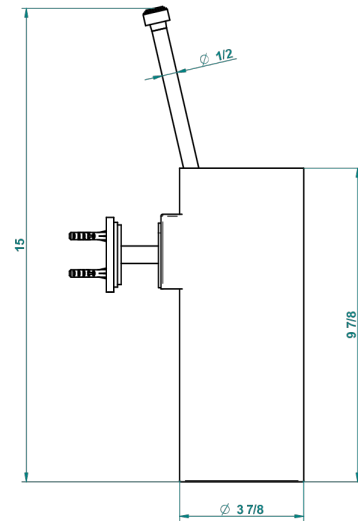

FROUFROU A MANETTES

G2P-4720

Pot à balai mural en métal, avec balai sans couvercle

THG®
PARIS

19865

14/01/2016

CARACTÉRISTIQUES

- Accessoire en laiton
- Brosse de rechange Réf. G00.703B

FINITIONS DISPONIBLES

Chromé - A02
Chromé / doré - G02
Chromé mat - C02
Doré brillant - F01
Doré mat - F07
Nickel brillant - B01

Nickel mat - C01
Noir mat céramique - D30
Or pâle - F30
Or pâle mat - F31
Pvd blush - H62
Pvd blush mat - H60

Pvd couleur bronze brown - F33
Pvd couleur bronze brown - mat - F34
Pvd couleur doré - H52
Pvd couleur doré mat - H53
Pvd couleur laiton - H49
Pvd couleur laiton mat - H50

Pvd couleur nickel - H55
Pvd couleur nickel mat - H56
Pvd graphite - H64
Pvd graphite mat - H65
Pvd umber - H66
Pvd umber mat - H67

Vieux nickel - H28