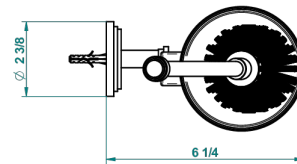

FROUFROU CON MANETAS

G2P-4720

Escobillero mural sin tapa, con escobilla

THG®
PARIS

19865

14/01/2016

CARACTERÍSTICAS

- Froufrou con manetas
- Escobillero mural sin tapa, con escobilla

ACABADOS DISPONIBLES

Cerámica negra mate - D30
Cromo - A02
Cromo / dorado - G02
Cromo mate - C02
Dorado - F01
Dorado mate - F07

Dorado pálido - F30
Dorado pálido mate (sin barniz) - F31
Níquel - B01
Níquel mate - C01
Níquel viejo - H28
Pvd blush - H62

Pvd blush mate - H60
Pvd color latón - H49
Pvd color latón mate - H50
Pvd color níquel - H55
Pvd color níquel mate - H56
Pvd color oro - H52

Pvd color oro mate - H53
Pvd grafito - H64
Pvd grafito mate - H65
Pvd marrón bronce - F33
Pvd marrón bronce mate - F34
Pvd umber - H66

Pvd umber mate - H67