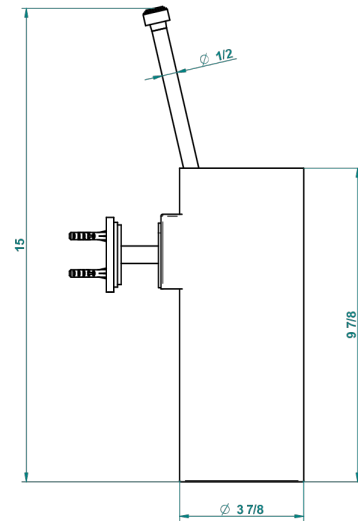

FROUFROU CON MANETAS

G2P-4720

Escobillero mural sin tapa, con escobilla

THG®
PARIS

19865

14/01/2016

CARACTERÍSTICAS

- Froufrou con manetas
- Escobillero mural sin tapa, con escobilla

ACABADOS DISPONIBLES

Cerámica negra mate - D30
Cromo - A02
Cromo / dorado - G02
Cromo mate - C02
Dorado - F01
Dorado mate - F07

Dorado pálido - F30
Dorado pálido mate (sin barniz) - F31
Níquel - B01
Níquel mate - C01
Níquel viejo - H28
Pvd blush - H62

Pvd blush mate - H60
Pvd color latón - H49
Pvd color latón mate - H50
Pvd color níquel - H55
Pvd color níquel mate - H56
Pvd color oro - H52

Pvd color oro mate - H53
Pvd grafito - H64
Pvd grafito mate - H65
Pvd marrón bronce - F33
Pvd marrón bronce mate - F34
Pvd umber - H66

Pvd umber mate - H67