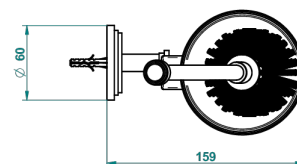

FAUBOURG PORCELAINE NOIRE A MANETTES

G2M-4720

Pot à balai mural en métal, avec balai sans couvercle

19865

14/01/2016

CARACTÉRISTIQUES

- Accessoire en laiton
- Brosse de rechange Réf. G00.703B

FINITIONS DISPONIBLES

Chromé - A02
Chromé / doré - G02
Chromé mat - C02
Doré brillant - F01
Doré mat - F07
Laiton fumé naturel - A13

Nickel brillant - B01
Nickel mat - C01
Noir mat céramique - D30
Or pâle - F30
Or pâle mat - F31
Pvd blush - H62

Pvd blush mat - H60
Pvd couleur bronze brown - F33
Pvd couleur bronze brown - mat - F34
Pvd couleur doré - H52
Pvd couleur doré mat - H53
Pvd couleur laiton - H49

Pvd couleur laiton mat - H50
Pvd couleur nickel - H55
Pvd couleur nickel mat - H56
Pvd graphite - H64
Pvd graphite mat - H65
Pvd umber - H66

Pvd umber mat - H67
Vieux nickel - H28