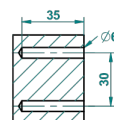

FAUBOURG PORCELAINE NOIRE A MANETTES

G2M-4720

Pot à balai mural en métal, avec balai sans couvercle

19865

14/01/2016

CARACTÉRISTIQUES

- Accessoire en laiton
- Brosse de rechange Réf. G00.703B

FINITIONS DISPONIBLES

Chromé - A02
Chromé / doré - G02
Chromé mat - C02
Doré brillant - F01
Doré mat - F07
Laiton fumé naturel - A13

Nickel brillant - B01
Nickel mat - C01
Noir mat céramique - D30
Or pâle - F30
Or pâle mat - F31
Pvd blush - H62

Pvd blush mat - H60
Pvd couleur bronze brown - F33
Pvd couleur bronze brown - mat - F34
Pvd couleur doré - H52
Pvd couleur doré mat - H53
Pvd couleur laiton - H49

Pvd couleur laiton mat - H50
Pvd couleur nickel - H55
Pvd couleur nickel mat - H56
Pvd graphite - H64
Pvd graphite mat - H65
Pvd umber - H66

Pvd umber mat - H67
Vieux nickel - H28