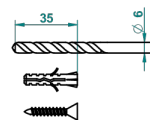

FAUBOURG PORCELAINE NOIRE A MANETTES

G2M-4720

Pot à balai mural en métal, avec balai sans couvercle

19865

14/01/2016

CARACTÉRISTIQUES

- Accessoire en laiton
- Brosse de rechange Réf. G00.703B

FINITIONS DISPONIBLES

Chromé - A02
Chromé / doré - G02
Chromé mat - C02
Doré brillant - F01
Doré mat - F07
Laiton fumé naturel - A13

Nickel brillant - B01
Nickel mat - C01
Noir mat céramique - D30
Or pâle - F30
Or pâle mat - F31
Pvd blush - H62

Pvd blush mat - H60
Pvd couleur bronze brown - F33
Pvd couleur bronze brown - mat - F34
Pvd couleur doré - H52
Pvd couleur doré mat - H53
Pvd couleur laiton - H49

Pvd couleur laiton mat - H50
Pvd couleur nickel - H55
Pvd couleur nickel mat - H56
Pvd graphite - H64
Pvd graphite mat - H65
Pvd umber - H66

Pvd umber mat - H67
Vieux nickel - H28