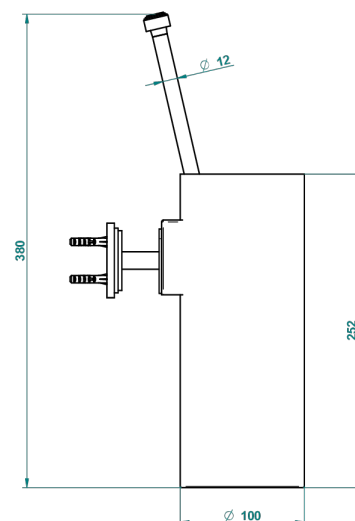

FAUBOURG PORCELAINE NOIRE A MANETTES

G2M-4720

Pot à balai mural en métal, avec balai sans couvercle

19865

14/01/2016

CARACTÉRISTIQUES

- Accessoire en laiton
- Brosse de rechange Réf. G00.703B

FINITIONS DISPONIBLES

Chromé - A02
Chromé / doré - G02
Chromé mat - C02
Doré brillant - F01
Doré mat - F07
Laiton fumé naturel - A13

Nickel brillant - B01
Nickel mat - C01
Noir mat céramique - D30
Or pâle - F30
Or pâle mat - F31
Pvd blush - H62

Pvd blush mat - H60
Pvd couleur bronze brown - F33
Pvd couleur bronze brown - mat - F34
Pvd couleur doré - H52
Pvd couleur doré mat - H53
Pvd couleur laiton - H49

Pvd couleur laiton mat - H50
Pvd couleur nickel - H55
Pvd couleur nickel mat - H56
Pvd graphite - H64
Pvd graphite mat - H65
Pvd umber - H66

Pvd umber mat - H67
Vieux nickel - H28