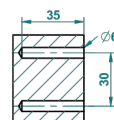

FAUBOURG PORCELANA NEGRA CON MANETAS

G2M-4720

Escobillero mural sin tapa, con escobilla

19865

14/01/2016

CARACTERÍSTICAS

- Faubourg porcelana negra con manetas
- Escobillero mural sin tapa, con escobilla

ACABADOS DISPONIBLES

Cerámica negra mate - D30
Cromo - A02
Cromo / dorado - G02
Cromo mate - C02
Dorado - F01
Dorado mate - F07

Dorado pálido - F30
Dorado pálido mate (sin barniz) - F31
Natural smoked Brass - A13
Níquel - B01
Níquel mate - C01
Níquel viejo - H28

Pvd blush - H62
Pvd blush mate - H60
Pvd color latón - H49
Pvd color latón mate - H50
Pvd color níquel - H55
Pvd color níquel mate - H56

Pvd color oro - H52
Pvd color oro mate - H53
Pvd grafito - H64
Pvd grafito mate - H65
Pvd marrón bronce - F33
Pvd marrón bronce mate - F34

Pvd umber - H66
Pvd umber mate - H67