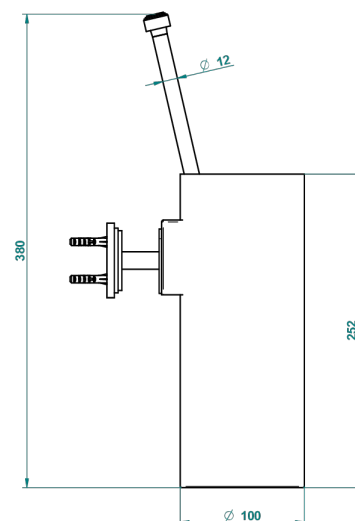

FAUBOURG PORCELANA NEGRA CON MANETAS

G2M-4720

Escobillero mural sin tapa, con escobilla

19865

14/01/2016

CARACTERÍSTICAS

- Faubourg porcelana negra con manetas
- Escobillero mural sin tapa, con escobilla

ACABADOS DISPONIBLES

Cerámica negra mate - D30
Cromo - A02
Cromo / dorado - G02
Cromo mate - C02
Dorado - F01
Dorado mate - F07

Dorado pálido - F30
Dorado pálido mate (sin barniz) - F31
Natural smoked Brass - A13
Níquel - B01
Níquel mate - C01
Níquel viejo - H28

Pvd blush - H62
Pvd blush mate - H60
Pvd color latón - H49
Pvd color latón mate - H50
Pvd color níquel - H55
Pvd color níquel mate - H56

Pvd color oro - H52
Pvd color oro mate - H53
Pvd grafito - H64
Pvd grafito mate - H65
Pvd marrón bronce - F33
Pvd marrón bronce mate - F34

Pvd umber - H66
Pvd umber mate - H67