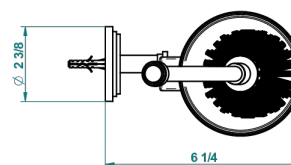

FAUBOURG PORCELAINE NOIRE A MANETTES

G2M-4720

Pot à balai mural en métal, avec balai sans couvercle

19865

14/01/2016

CARACTÉRISTIQUES

- Accessoire en laiton
- Brosse de rechange Réf. G00.703B

FINITIONS DISPONIBLES

Chromé - A02
Chromé / doré - G02
Chromé mat - C02
Doré brillant - F01
Doré mat - F07
Laiton fumé naturel - A13

Nickel brillant - B01
Nickel mat - C01
Noir mat céramique - D30
Or pâle - F30
Or pâle mat - F31
Pvd blush - H62

Pvd blush mat - H60
Pvd couleur bronze brown - F33
Pvd couleur bronze brown - mat - F34
Pvd couleur doré - H52
Pvd couleur doré mat - H53
Pvd couleur laiton - H49

Pvd couleur laiton mat - H50
Pvd couleur nickel - H55
Pvd couleur nickel mat - H56
Pvd graphite - H64
Pvd graphite mat - H65
Pvd umber - H66

Pvd umber mat - H67
Vieux nickel - H28