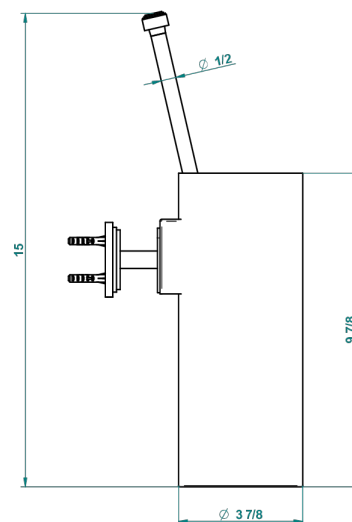

FAUBOURG PORCELAINE NOIRE A MANETTES

G2M-4720

Pot à balai mural en métal, avec balai sans couvercle

19865

14/01/2016

CARACTÉRISTIQUES

- Accessoire en laiton
- Brosse de rechange Réf. G00.703B

FINITIONS DISPONIBLES

Chromé - A02
Chromé / doré - G02
Chromé mat - C02
Doré brillant - F01
Doré mat - F07
Laiton fumé naturel - A13

Nickel brillant - B01
Nickel mat - C01
Noir mat céramique - D30
Or pâle - F30
Or pâle mat - F31
Pvd blush - H62

Pvd blush mat - H60
Pvd couleur bronze brown - F33
Pvd couleur bronze brown - mat - F34
Pvd couleur doré - H52
Pvd couleur doré mat - H53
Pvd couleur laiton - H49

Pvd couleur laiton mat - H50
Pvd couleur nickel - H55
Pvd couleur nickel mat - H56
Pvd graphite - H64
Pvd graphite mat - H65
Pvd umber - H66

Pvd umber mat - H67
Vieux nickel - H28