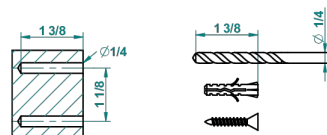

FAUBOURG PORCELAINE NOIRE A MANETTES

G2M-4720

Pot à balai mural en métal, avec balai sans couvercle

19865

14/01/2016

CARACTÉRISTIQUES

- Accessoire en laiton
- Brosse de rechange Réf. G00.703B

FINITIONS DISPONIBLES

Chromé - A02
Chromé / doré - G02
Chromé mat - C02
Doré brillant - F01
Doré mat - F07
Laiton fumé naturel - A13

Nickel brillant - B01
Nickel mat - C01
Noir mat céramique - D30
Or pâle - F30
Or pâle mat - F31
Pvd blush - H62

Pvd blush mat - H60
Pvd couleur bronze brown - F33
Pvd couleur bronze brown - mat - F34
Pvd couleur doré - H52
Pvd couleur doré mat - H53
Pvd couleur laiton - H49

Pvd couleur laiton mat - H50
Pvd couleur nickel - H55
Pvd couleur nickel mat - H56
Pvd graphite - H64
Pvd graphite mat - H65
Pvd umber - H66

Pvd umber mat - H67
Vieux nickel - H28