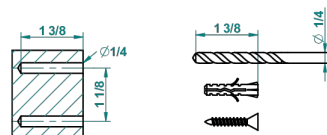

FAUBOURG PORCELANA NEGRA CON MANETAS

G2M-4720

Escobillero mural sin tapa, con escobilla

19865

14/01/2016

CARACTERÍSTICAS

- Faubourg porcelana negra con manetas
- Escobillero mural sin tapa, con escobilla

ACABADOS DISPONIBLES

Cerámica negra mate - D30
Cromo - A02
Cromo / dorado - G02
Cromo mate - C02
Dorado - F01
Dorado mate - F07

Dorado pálido - F30
Dorado pálido mate (sin barniz) - F31
Natural smoked Brass - A13
Níquel - B01
Níquel mate - C01
Níquel viejo - H28

Pvd blush - H62
Pvd blush mate - H60
Pvd color latón - H49
Pvd color latón mate - H50
Pvd color níquel - H55
Pvd color níquel mate - H56

Pvd color oro - H52
Pvd color oro mate - H53
Pvd grafito - H64
Pvd grafito mate - H65
Pvd marrón bronce - F33
Pvd marrón bronce mate - F34

Pvd umber - H66
Pvd umber mate - H67