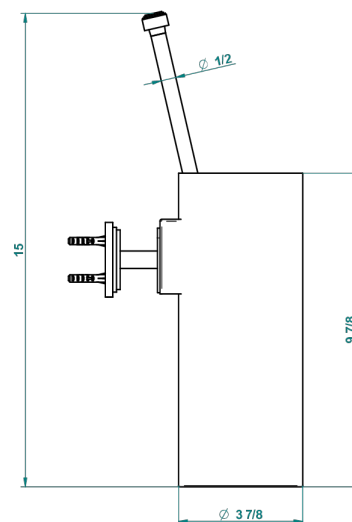

FAUBOURG PORCELANA NEGRA CON MANETAS

G2M-4720

Escobillero mural sin tapa, con escobilla

19865

14/01/2016

CARACTERÍSTICAS

- Faubourg porcelana negra con manetas
- Escobillero mural sin tapa, con escobilla

ACABADOS DISPONIBLES

Cerámica negra mate - D30
Cromo - A02
Cromo / dorado - G02
Cromo mate - C02
Dorado - F01
Dorado mate - F07

Dorado pálido - F30
Dorado pálido mate (sin barniz) - F31
Natural smoked Brass - A13
Níquel - B01
Níquel mate - C01
Níquel viejo - H28

Pvd blush - H62
Pvd blush mate - H60
Pvd color latón - H49
Pvd color latón mate - H50
Pvd color níquel - H55
Pvd color níquel mate - H56

Pvd color oro - H52
Pvd color oro mate - H53
Pvd grafito - H64
Pvd grafito mate - H65
Pvd marrón bronce - F33
Pvd marrón bronce mate - F34

Pvd umber - H66
Pvd umber mate - H67