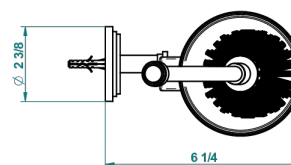

FAUBOURG PORCELANA NEGRA CON MANETAS

G2M-4720

Escobillero mural sin tapa, con escobilla

19865

14/01/2016

CARACTERÍSTICAS

- Faubourg porcelana negra con manetas
- Escobillero mural sin tapa, con escobilla

ACABADOS DISPONIBLES

Cerámica negra mate - D30
Cromo - A02
Cromo / dorado - G02
Cromo mate - C02
Dorado - F01
Dorado mate - F07

Dorado pálido - F30
Dorado pálido mate (sin barniz) - F31
Natural smoked Brass - A13
Níquel - B01
Níquel mate - C01
Níquel viejo - H28

Pvd blush - H62
Pvd blush mate - H60
Pvd color latón - H49
Pvd color latón mate - H50
Pvd color níquel - H55
Pvd color níquel mate - H56

Pvd color oro - H52
Pvd color oro mate - H53
Pvd grafito - H64
Pvd grafito mate - H65
Pvd marrón bronce - F33
Pvd marrón bronce mate - F34

Pvd umber - H66
Pvd umber mate - H67