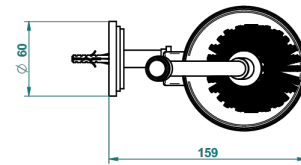

FAUBOURG PORCELAINE NOIRE

G2L-4720

Pot à balai mural en métal, avec balai sans couvercle

THG®
PARIS

19865

14/01/2016

CARACTÉRISTIQUES

- Accessoire en laiton
- Brosse de rechange Réf. G00.703B

FINITIONS DISPONIBLES

Chromé - A02
Chromé / doré - G02
Chromé mat - C02
Doré brillant - F01
Doré mat - F07
Laiton fumé naturel - A13

Nickel brillant - B01
Nickel mat - C01
Noir mat céramique - D30
Or pâle - F30
Or pâle mat - F31
Pvd blush - H62

Pvd blush mat - H60
Pvd couleur bronze brown - F33
Pvd couleur bronze brown - mat - F34
Pvd couleur doré - H52
Pvd couleur doré mat - H53
Pvd couleur laiton - H49

Pvd couleur laiton mat - H50
Pvd couleur nickel - H55
Pvd couleur nickel mat - H56
Pvd graphite - H64
Pvd graphite mat - H65
Pvd umber - H66

Pvd umber mat - H67
Vieux nickel - H28