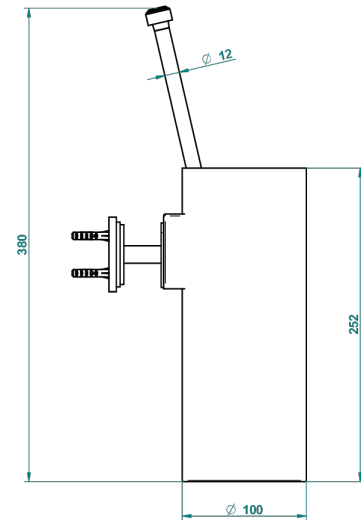

FAUBOURG PORCELAINE NOIRE

G2L-4720

Pot à balai mural en métal, avec balai sans couvercle

THG®
PARIS

19865

14/01/2016

CARACTÉRISTIQUES

- Accessoire en laiton
- Brosse de rechange Réf. G00.703B

FINITIONS DISPONIBLES

Chromé - A02
Chromé / doré - G02
Chromé mat - C02
Doré brillant - F01
Doré mat - F07
Laiton fumé naturel - A13

Nickel brillant - B01
Nickel mat - C01
Noir mat céramique - D30
Or pâle - F30
Or pâle mat - F31
Pvd blush - H62

Pvd blush mat - H60
Pvd couleur bronze brown - F33
Pvd couleur bronze brown - mat - F34
Pvd couleur doré - H52
Pvd couleur doré mat - H53
Pvd couleur laiton - H49

Pvd couleur laiton mat - H50
Pvd couleur nickel - H55
Pvd couleur nickel mat - H56
Pvd graphite - H64
Pvd graphite mat - H65
Pvd umber - H66

Pvd umber mat - H67
Vieux nickel - H28