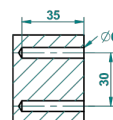

FAUBOURG PORCELANA NEGRA

G2L-4720

Escobillero mural sin tapa, con escobilla

THG
PARIS

19865

14/01/2016

CARACTERÍSTICAS

- Faubourg porcelana negra
- Escobillero mural sin tapa, con escobilla

ACABADOS DISPONIBLES

Cerámica negra mate - D30
Cromo - A02
Cromo / dorado - G02
Cromo mate - C02
Dorado - F01
Dorado mate - F07

Dorado pálido - F30
Dorado pálido mate (sin barniz) - F31
Natural smoked Brass - A13
Níquel - B01
Níquel mate - C01
Níquel viejo - H28

Pvd blush - H62
Pvd blush mate - H60
Pvd color latón - H49
Pvd color latón mate - H50
Pvd color níquel - H55
Pvd color níquel mate - H56

Pvd color oro - H52
Pvd color oro mate - H53
Pvd grafito - H64
Pvd grafito mate - H65
Pvd marrón bronce - F33
Pvd marrón bronce mate - F34

Pvd umber - H66
Pvd umber mate - H67