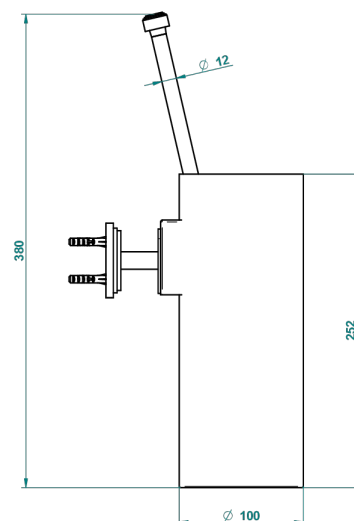

FAUBOURG PORCELANA NEGRA

G2L-4720

Escobillero mural sin tapa, con escobilla

THG
PARIS

19865

14/01/2016

CARACTERÍSTICAS

- Faubourg porcelana negra
- Escobillero mural sin tapa, con escobilla

ACABADOS DISPONIBLES

Cerámica negra mate - D30
Cromo - A02
Cromo / dorado - G02
Cromo mate - C02
Dorado - F01
Dorado mate - F07

Dorado pálido - F30
Dorado pálido mate (sin barniz) - F31
Natural smoked Brass - A13
Níquel - B01
Níquel mate - C01
Níquel viejo - H28

Pvd blush - H62
Pvd blush mate - H60
Pvd color latón - H49
Pvd color latón mate - H50
Pvd color níquel - H55
Pvd color níquel mate - H56

Pvd color oro - H52
Pvd color oro mate - H53
Pvd grafito - H64
Pvd grafito mate - H65
Pvd marrón bronce - F33
Pvd marrón bronce mate - F34

Pvd umber - H66
Pvd umber mate - H67