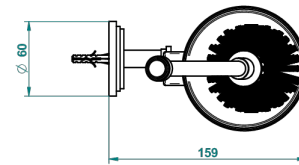

FAUBOURG BLACK PORCELAIN

G2L-4720

Wall mounted toilet brush holder

THG®
PARIS

19865

14/01/2016

CHARACTERISTIC

- Faubourg Black Porcelain
- Wall mounted toilet brush holder

AVAILABLE FINITIONS

Black ceram - D30
Blush PVD - H62
Brass color PVD - H49
Brown bronze color PVD - F33
Chrome polished - A02
Chrome polished / gold polished - G02

Gold color PVD - H52
Gold mat - F07
Gold polished - F01
Graphite PVD - H64
Matt Umber PVD - H67
Matt blush PVD - H60

Matt brass color PVD - H50
Matt brown bronze color PVD - F34
Matt chrome (American satin) - C02
Matt gold color PVD - H53
Matt graphite PVD - H65
Matt nickel (American satin) - C01

Matt nickel color PVD - H56
Natural smoked Brass - A13
Nickel antique / Sovereign - H28
Nickel color PVD - H55
Nickel polished - B01
Soft gold - F30

Soft matt gold - F31
Umber PVD - H66