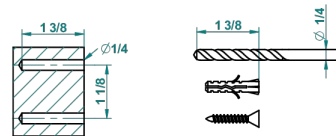

FAUBOURG PORCELANA NEGRA

G2L-4720

Escobillero mural sin tapa, con escobilla

THG
PARIS

19865

14/01/2016

CARACTERÍSTICAS

- Faubourg porcelana negra
- Escobillero mural sin tapa, con escobilla

ACABADOS DISPONIBLES

Cerámica negra mate - D30
Cromo - A02
Cromo / dorado - G02
Cromo mate - C02
Dorado - F01
Dorado mate - F07

Dorado pálido - F30
Dorado pálido mate (sin barniz) - F31
Natural smoked Brass - A13
Níquel - B01
Níquel mate - C01
Níquel viejo - H28

Pvd blush - H62
Pvd blush mate - H60
Pvd color latón - H49
Pvd color latón mate - H50
Pvd color níquel - H55
Pvd color níquel mate - H56

Pvd color oro - H52
Pvd color oro mate - H53
Pvd grafito - H64
Pvd grafito mate - H65
Pvd marrón bronce - F33
Pvd marrón bronce mate - F34

Pvd umber - H66
Pvd umber mate - H67