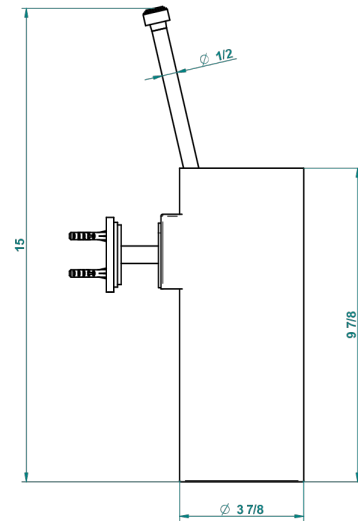

FAUBOURG PORCELANA NEGRA

G2L-4720

Escobillero mural sin tapa, con escobilla

THG
PARIS

19865

14/01/2016

CARACTERÍSTICAS

- Faubourg porcelana negra
- Escobillero mural sin tapa, con escobilla

ACABADOS DISPONIBLES

Cerámica negra mate - D30
Cromo - A02
Cromo / dorado - G02
Cromo mate - C02
Dorado - F01
Dorado mate - F07

Dorado pálido - F30
Dorado pálido mate (sin barniz) - F31
Natural smoked Brass - A13
Níquel - B01
Níquel mate - C01
Níquel viejo - H28

Pvd blush - H62
Pvd blush mate - H60
Pvd color latón - H49
Pvd color latón mate - H50
Pvd color níquel - H55
Pvd color níquel mate - H56

Pvd color oro - H52
Pvd color oro mate - H53
Pvd grafito - H64
Pvd grafito mate - H65
Pvd marrón bronce - F33
Pvd marrón bronce mate - F34

Pvd umber - H66
Pvd umber mate - H67