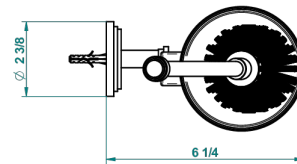

FAUBOURG PORCELANA NEGRA

G2L-4720

Escobillero mural sin tapa, con escobilla

THG
PARIS

19865

14/01/2016

CARACTERÍSTICAS

- Faubourg porcelana negra
- Escobillero mural sin tapa, con escobilla

ACABADOS DISPONIBLES

Cerámica negra mate - D30
Cromo - A02
Cromo / dorado - G02
Cromo mate - C02
Dorado - F01
Dorado mate - F07

Dorado pálido - F30
Dorado pálido mate (sin barniz) - F31
Natural smoked Brass - A13
Níquel - B01
Níquel mate - C01
Níquel viejo - H28

Pvd blush - H62
Pvd blush mate - H60
Pvd color latón - H49
Pvd color latón mate - H50
Pvd color níquel - H55
Pvd color níquel mate - H56

Pvd color oro - H52
Pvd color oro mate - H53
Pvd grafito - H64
Pvd grafito mate - H65
Pvd marrón bronce - F33
Pvd marrón bronce mate - F34

Pvd umber - H66
Pvd umber mate - H67