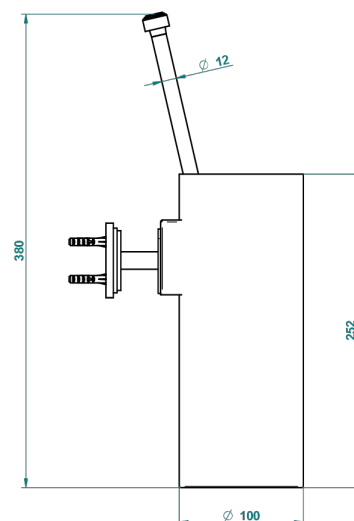

FAUBOURG PORCELANA BLANCA

G2K-4720

Escobillero mural sin tapa, con escobilla

THG®
PARIS

19865

14/01/2016

CARACTERÍSTICAS

- Faubourg porcelana blanca
- Escobillero mural sin tapa, con escobilla

ACABADOS DISPONIBLES

Cerámica negra mate - D30
Cromo - A02
Cromo / dorado - G02
Cromo mate - C02
Dorado - F01
Dorado mate - F07

Dorado pálido - F30
Dorado pálido mate (sin barniz) - F31
Natural smoked Brass - A13
Níquel - B01
Níquel mate - C01
Níquel viejo - H28

Pvd blush - H62
Pvd blush mate - H60
Pvd color latón - H49
Pvd color latón mate - H50
Pvd color níquel - H55
Pvd color níquel mate - H56

Pvd color oro - H52
Pvd color oro mate - H53
Pvd grafito - H64
Pvd grafito mate - H65
Pvd marrón bronce - F33
Pvd marrón bronce mate - F34

Pvd umber - H66
Pvd umber mate - H67