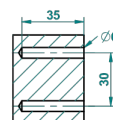

FAUBOURG PORCELANA BLANCA

G2K-4720

Escobillero mural sin tapa, con escobilla

THG®
PARIS

19865

14/01/2016

CARACTERÍSTICAS

- Faubourg porcelana blanca
- Escobillero mural sin tapa, con escobilla

ACABADOS DISPONIBLES

Cerámica negra mate - D30
Cromo - A02
Cromo / dorado - G02
Cromo mate - C02
Dorado - F01
Dorado mate - F07

Dorado pálido - F30
Dorado pálido mate (sin barniz) - F31
Natural smoked Brass - A13
Níquel - B01
Níquel mate - C01
Níquel viejo - H28

Pvd blush - H62
Pvd blush mate - H60
Pvd color latón - H49
Pvd color latón mate - H50
Pvd color níquel - H55
Pvd color níquel mate - H56

Pvd color oro - H52
Pvd color oro mate - H53
Pvd grafito - H64
Pvd grafito mate - H65
Pvd marrón bronce - F33
Pvd marrón bronce mate - F34

Pvd umber - H66
Pvd umber mate - H67